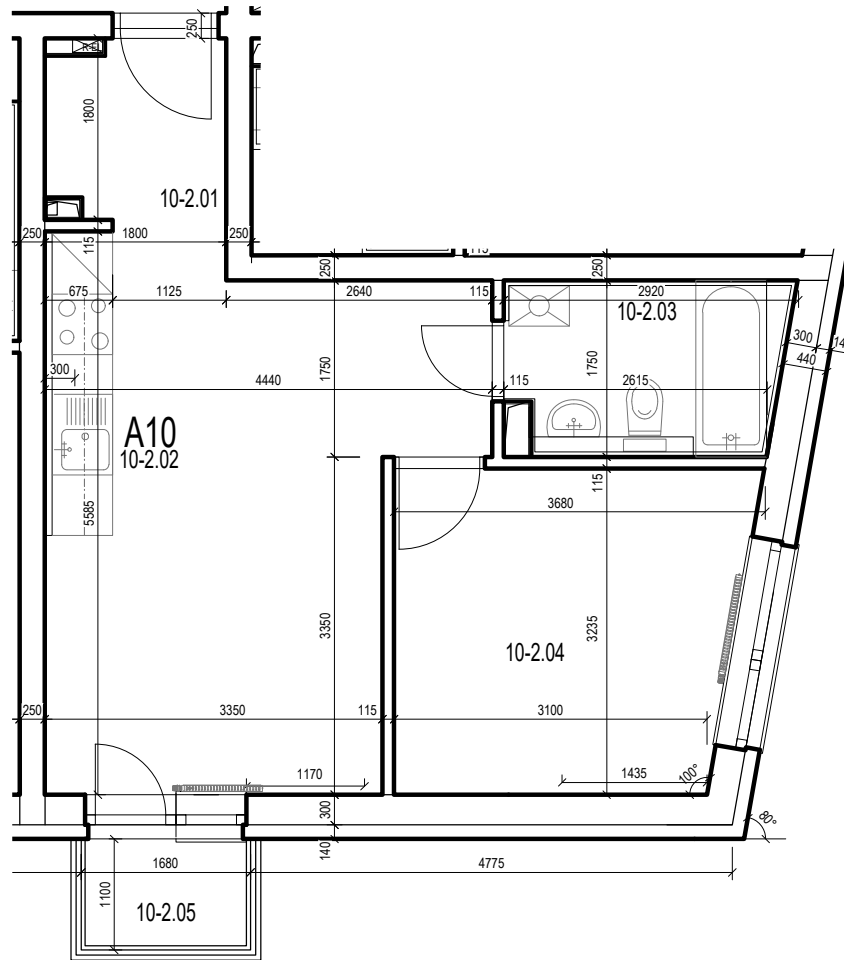

APARTMÁNY GREEN HOUSE, MLYNSKÁ DOLINA

2 IZBOVÝ APARTMÁN A10

OZNAČ.	NÁZOV	PLOCHA/m ²	PODLAHA
10-2.01	ZÁDVERIE	3,13 m ²	LAMINÁTOVÁ
10-2.02	OBÝVACIA MIESTNOSŤ S KUCH.KÚTOM	19,85 m ²	LAMINÁTOVÁ
10-2.03	KÚPEĽŇA	4,11 m ²	KERAMICKÁ
10-2.04	IZBA	10,95 m ²	LAMINÁTOVÁ
		38,04m ²	
10-2.06	BALKÓN	1,72 m ²	KERAMICKÁ

2 NP

SO 101

APARTMÁNY GREEN HOUSE, MLYNSKÁ DOLINA

2 IZBOVÝ APARTMÁN A10

OZNAČ.	NÁZOV	PLOCHA/m ²	PODLAHA
10-2.01	ZÁDVERIE	3,13 m ²	LAMINÁTOVÁ
10-2.02	OBÝVACIA MIESTNOSŤ S KUCH.KÚTOM	19,85 m ²	LAMINÁTOVÁ
10-2.03	KÚPEĽŇA	4,11 m ²	KERAMICKÁ
10-2.04	IZBA	10,95 m ²	LAMINÁTOVÁ
		38,04m ²	
10-2.06	BALKÓN	1,72 m ²	KERAMICKÁ