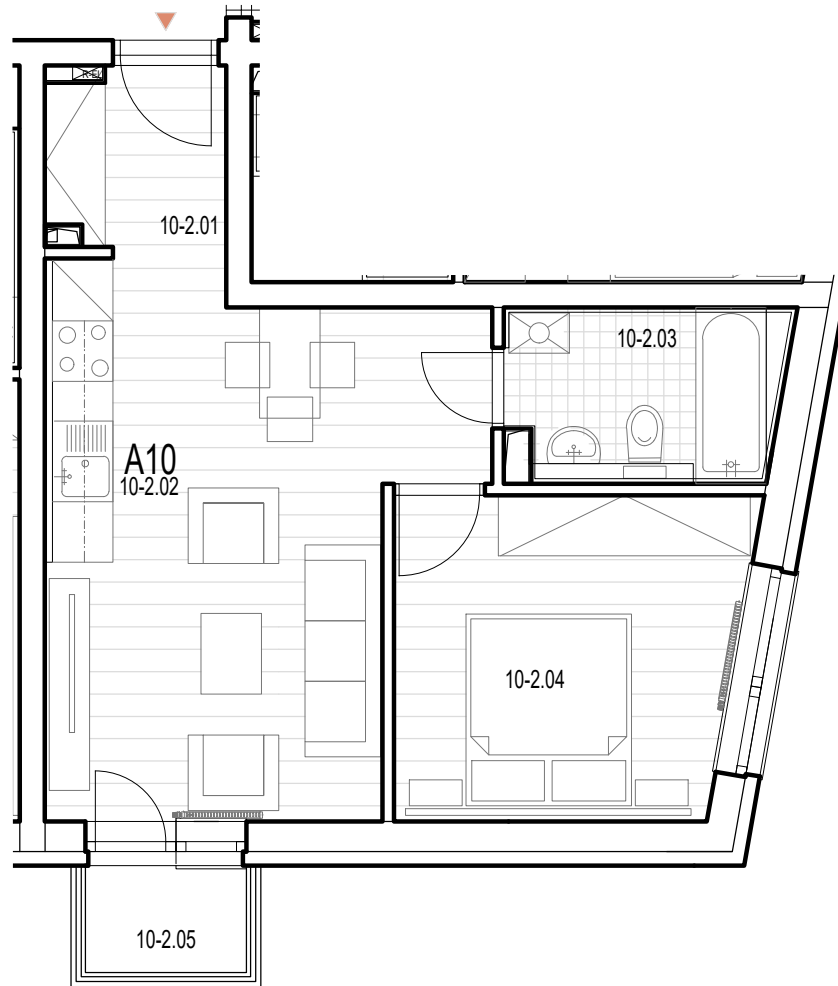

APARTMÁNY GREEN HOUSE, MLYNSKÁ DOLINA

2 IZBOVÝ APARTMÁN A10

OZNAČ.	NÁZOV	PLOCHA/m ²	PODLAHA
10-2.01	ZÁDVERIE	3,13 m ²	LAMINÁTOVÁ
10-2.02	OBÝVACIA MIESTNOSŤ S KUCH.KÚTOM	19,85 m ²	LAMINÁTOVÁ
10-2.03	KÚPEĽŇA	4,11 m ²	KERAMICKÁ
10-2.04	IZBA	10,95 m ²	LAMINÁTOVÁ
		38,04m ²	
10-2.06	BALKÓN	1,72 m ²	KERAMICKÁ

2 NP

SO 101

APARTMÁNY GREEN HOUSE, MLYNSKÁ DOLINA

2 IZBOVÝ APARTMÁN A10

OZNAČ.	NÁZOV	PLOCHA/m ²	PODLAHA
10-2.01	ZÁDVERIE	3,13 m ²	LAMINÁTOVÁ
10-2.02	OBÝVACIA MIESTNOSŤ S KUCH.KÚTOM	19,85 m ²	LAMINÁTOVÁ
10-2.03	KÚPEĽŇA	4,11 m ²	KERAMICKÁ
10-2.04	IZBA	10,95 m ²	LAMINÁTOVÁ
		38,04m ²	
10-2.06	BALKÓN	1,72 m ²	KERAMICKÁ