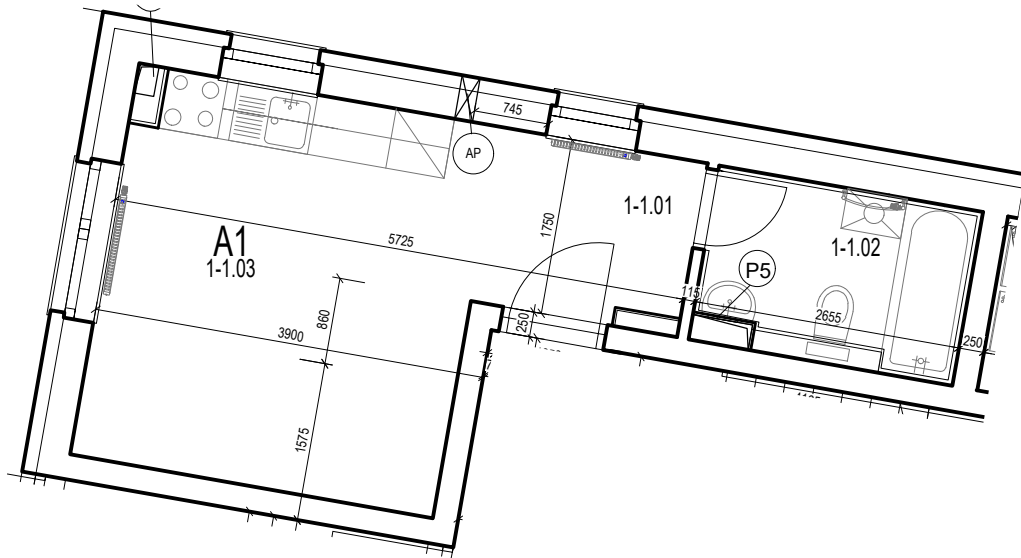

APARTMÁNY GREEN HOUSE, MLYNSKÁ DOLINA

1 IZBOVÝ APARTMÁN A1

OZNAČ.	NÁZOV	PLOCHA/m ²	PODLAHA
1-1.01	ZÁDVERIE	3,49m ²	LAMINÁTOVÁ
1-1.02	KÚPEĽŇA	4,27 m ²	KERAMICKÁ
1-1.03	OBÝVACIA ČASŤ	14,36 m ²	LAMINÁTOVÁ
		22,12 m ²	

1 NP

SO 102

APARTMÁNY GREEN HOUSE, MLYNSKÁ DOLINA

1 IZBOVÝ APARTMÁN A1

OZNAČ.	NÁZOV	PLOCHA/m ²	PODLAHA
1-1.01	ZÁDVERIE	3,49m ²	LAMINÁTOVÁ
1-1.02	KÚPEĽŇA	4,27 m ²	KERAMICKÁ
1-1.03	OBÝVACIA ČASŤ	14,36 m ²	LAMINÁTOVÁ
		22,12 m ²	