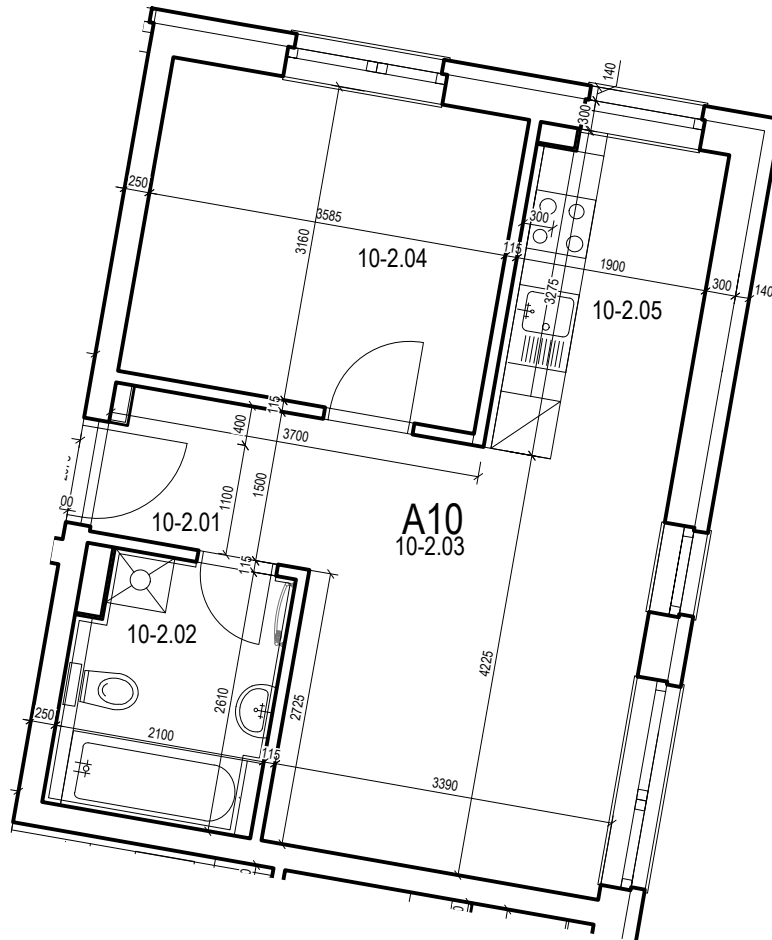

## 2 IZBOVÝ APARTMÁN A10

OZNAČ.	NÁZOV	PLOCHA/m <sup>2</sup>	PODLAHA
10-2.01	ZÁDVERIE	3,21m <sup>2</sup>	LAMINÁTOVÁ
10-2.02	KÚPEĽŇA	4,88 m <sup>2</sup>	KERAMICKÁ
10-2.03	OBÝVACIA MIESTNOSŤ + JEDÁLEŇ	14,30 m <sup>2</sup>	LAMINÁTOVÁ
10-2.04	IZBA	11,33 m <sup>2</sup>	LAMINÁTOVÁ
10-2.05	KUCHYNSKÝ KÚT	5,97 m <sup>2</sup>	LAMINÁTOVÁ
		39,69 m <sup>2</sup>	