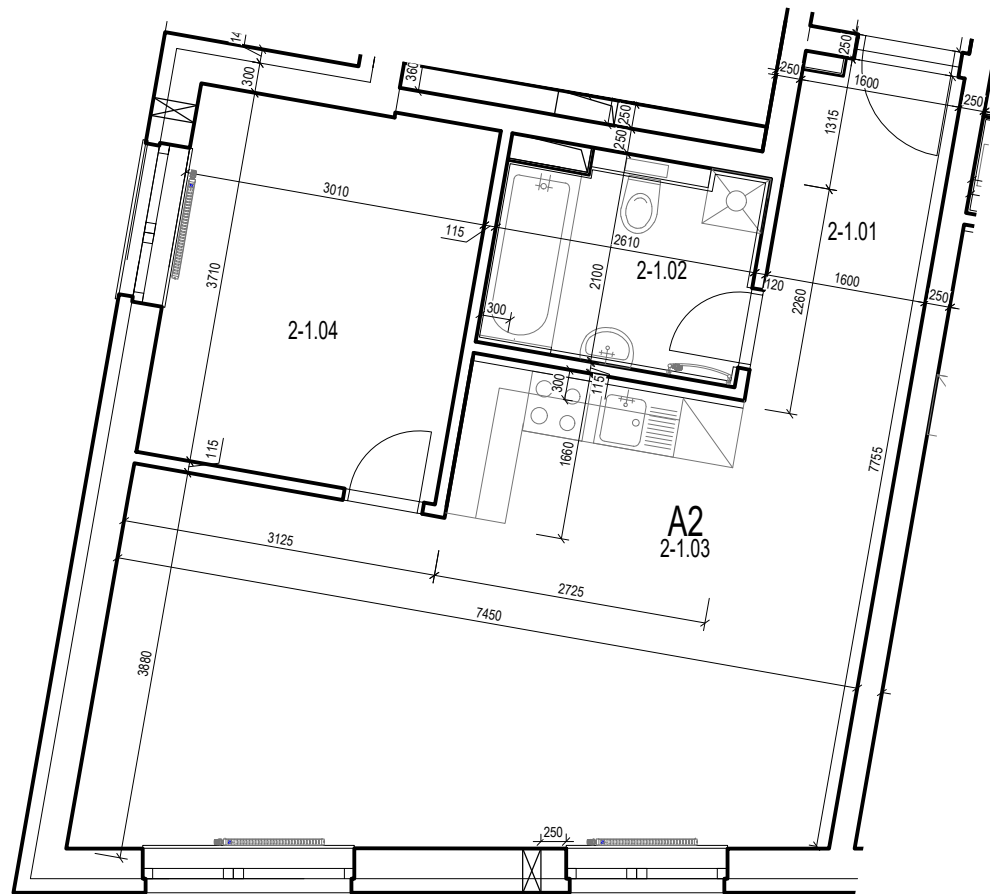

APARTMÁNY GREEN HOUSE, MLYNSKÁ DOLINA

2 IZBOVÝ APARTMÁN A2

OZNAČ.	NÁZOV	PLOCHA/m ²	PODLAHA
2-1.01	ZÁDVERIE	5,61 m ²	LAMINÁTOVÁ
2-1.02	KÚPEĽŇA	4,93 m ²	KERAMICKÁ
2-1.03	OBÝVACIA IZBA , JEDÁLEŇ, KUCH. KÚT	31,0 m ²	LAMINÁTOVÁ
2-1.04	IZBA	11,22 m ²	LAMINÁTOVÁ
		52,76m ²	

1 NP

SO 102

APARTMÁNY GREEN HOUSE, MLYNSKÁ DOLINA

2 IZBOVÝ APARTMÁN A2

OZNAČ.	NÁZOV	PLOCHA/m ²	PODLAHA
2-1.01	ZÁDVERIE	5,61 m ²	LAMINÁTOVÁ
2-1.02	KÚPEĽŇA	4,93 m ²	KERAMICKÁ
2-1.03	OBÝVACIA IZBA , JEDÁLEŇ, KUCH. KÚT	31,0 m ²	LAMINÁTOVÁ
2-1.04	IZBA	11,22 m ²	LAMINÁTOVÁ
		52,76m ²	