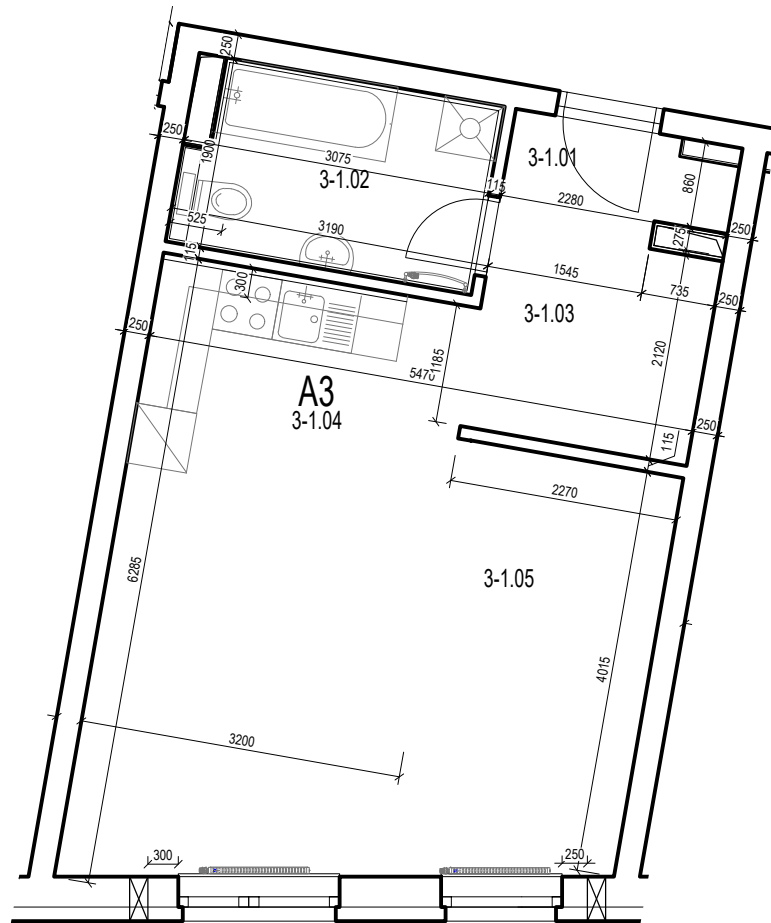

APARTMÁNY GREEN HOUSE, MLYNSKÁ DOLINA

2 IZBOVÝ APARTMÁN A3

OZNAČ.	NÁZOV	PLOCHA/m ²	PODLAHA
3-1.01	ZÁDVERIE	2,17 m ²	LAMINÁTOVÁ
3-1.02	KÚPEĽŇA	5,29 m ²	KERAMICKÁ
3-1.03	JEDÁLEŇ	4,74 m ²	LAMINÁTOVÁ
3-1.04	OBÝVACIA IZBA, KUCHYNSKÝ KÚT	19,10 m ²	LAMINÁTOVÁ
3-1.05	IZBA	9,02 m ²	LAMINÁTOVÁ
		40,32 m ²	

1NP

SO 102

APARTMÁNY GREEN HOUSE, MLYNSKÁ DOLINA

2 IZBOVÝ APARTMÁN A3

OZNAČ.	NÁZOV	PLOCHA/m ²	PODLAHA
3-1.01	ZÁDVERIE	2,17 m ²	LAMINÁTOVÁ
3-1.02	KÚPEĽŇA	5,29 m ²	KERAMICKÁ
3-1.03	JEDÁLEŇ	4,74 m ²	LAMINÁTOVÁ
3-1.04	OBÝVACIA IZBA, KUCHYNSKÝ KÚT	19,10 m ²	LAMINÁTOVÁ
3-1.05	IZBA	9,02 m ²	LAMINÁTOVÁ
		40,32 m ²	