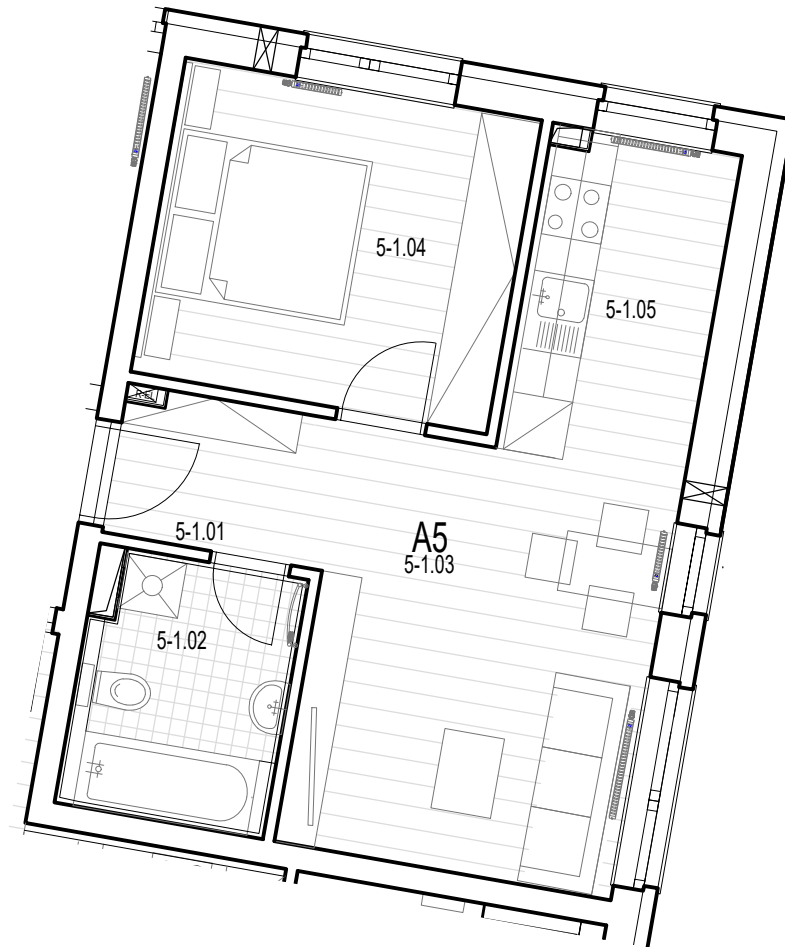

## 2 IZBOVÝ APARTMÁN A5

OZNAČ.	NÁZOV	PLOCHA/m <sup>2</sup>	PODLAHA
5-1.01	ZÁDVERIE	3,21 m <sup>2</sup>	LAMINÁTOVÁ
5-1.02	KÚPEĽŇA	5,00 m <sup>2</sup>	KERAMICKÁ
5-1.03	OBÝVACIA IZBA, JEDÁLEŇ	14,30 m <sup>2</sup>	LAMINÁTOVÁ
5-1.04	IZBA	11,33 m <sup>2</sup>	LAMINÁTOVÁ
5-1.05	KUCHYNSKÝ KÚT	6,21 m <sup>2</sup>	LAMINÁTOVÁ
		40,05 m <sup>2</sup>	