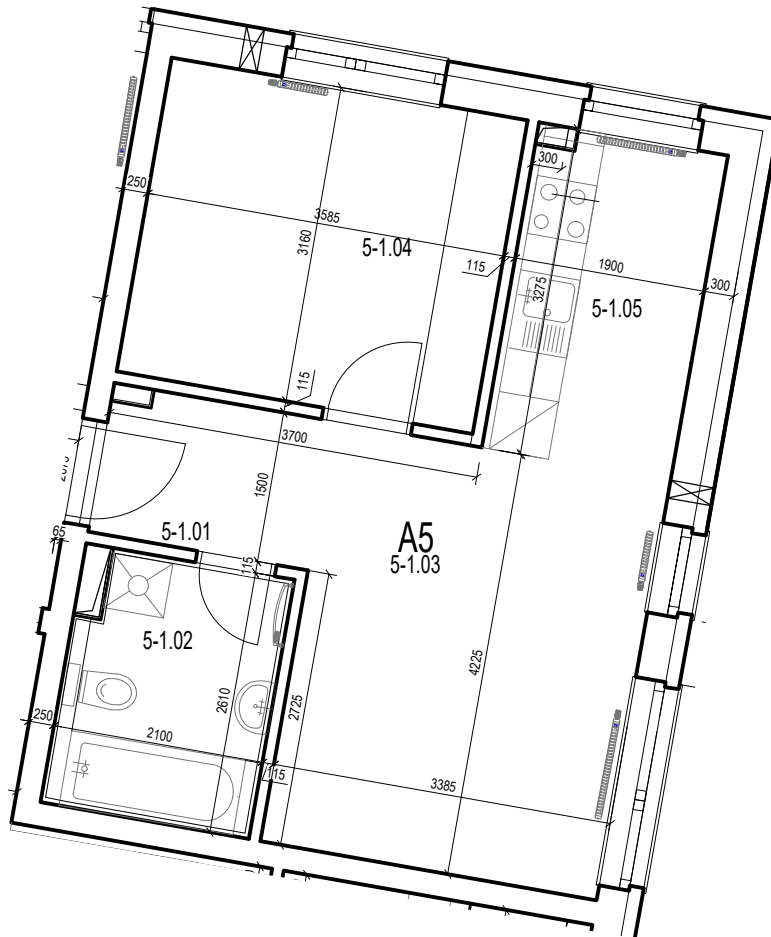

## 2 IZBOVÝ APARTMÁN A5

OZNAČ.	NÁZOV	PLOCHA/m <sup>2</sup>	PODLAHA
5-1.01	ZÁDVERIE	3,21 m <sup>2</sup>	LAMINÁTOVÁ
5-1.02	KÚPEĽŇA	5,00 m <sup>2</sup>	KERAMICKÁ
5-1.03	OBÝVACIA IZBA, JEDÁLEŇ	14,30 m <sup>2</sup>	LAMINÁTOVÁ
5-1.04	IZBA	11,33 m <sup>2</sup>	LAMINÁTOVÁ
5-1.05	KUCHYNSKÝ KÚT	6,21 m <sup>2</sup>	LAMINÁTOVÁ
		40,05 m <sup>2</sup>	