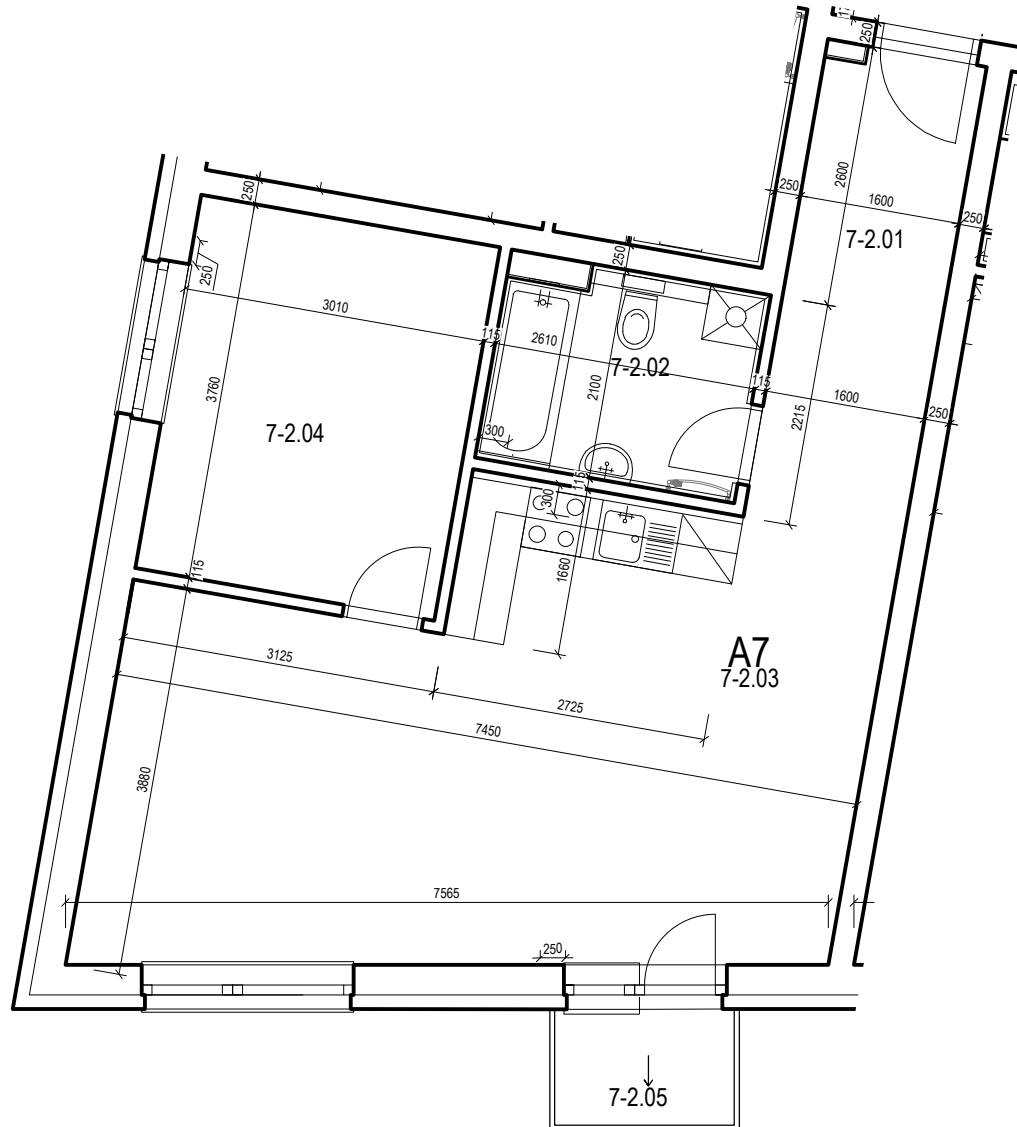

## 2 IZBOVÝ APARTMÁN A7

OZNAČ.	NÁZOV	PLOCHA/m <sup>2</sup>	PODLAHA
7-2.01	ZÁDVERIE	7,58 m <sup>2</sup>	LAMINÁTOVÁ
7-2.02	KÚPEĽŇA	4,77 m <sup>2</sup>	KERAMICKÁ
7-2.03	OBÝVACIA MIESTNOSŤ, KUCH. KÚT	31,16 m <sup>2</sup>	LAMINÁTOVÁ
7-2.04	IZBA	11,32 m <sup>2</sup>	LAMINÁTOVÁ
		54,83 m <sup>2</sup>	
7-2.05	BALKÓN	1,72 m <sup>2</sup>	KERAMICKÁ