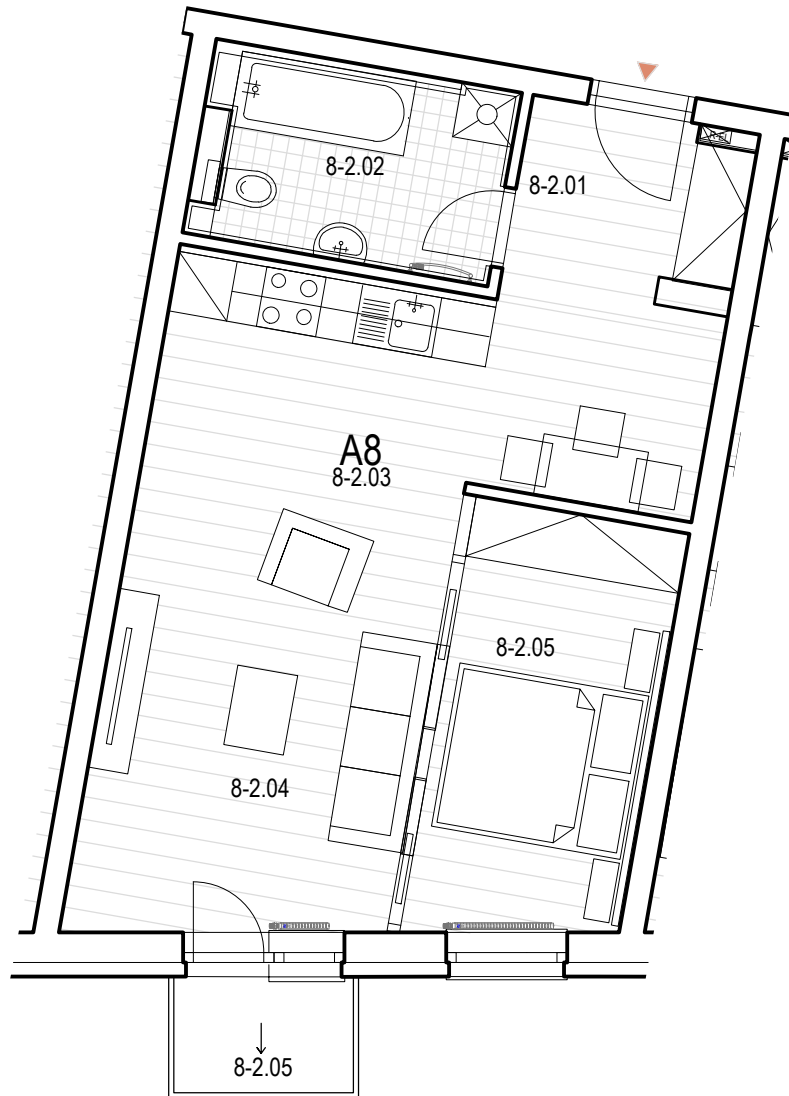

APARTMÁNY GREEN HOUSE, MLYNSKÁ DOLINA

2 IZBOVÝ APARTMÁN A8

OZNAČ.	NÁZOV	PLOCHA/m ²	PODLAHA
8-2.01	ZÁDVERIE	4,41m ²	LAMINÁTOVÁ
8-2.02	KÚPEĽŇA	5,43 m ²	KERAMICKÁ
8-2.03	KUCHYNSKÝ KÚT	9,31 m ²	LAMINÁTOVÁ
8-2.04	OBÝVACIA MIESTNOSŤ	15,41 m ²	LAMINÁTOVÁ
8-2.05	IZBA	9,02 m ²	LAMINÁTOVÁ
		43,58 m ²	
8-2.06	BALKÓN	1,72 m ²	KERAMICKÁ

SO 102

APARTMÁNY GREEN HOUSE, MLYNSKÁ DOLINA

2 IZBOVÝ APARTMÁN A8

OZNAČ.	NÁZOV	PLOCHA/m ²	PODLAHA
8-2.01	ZÁDVERIE	4,41m ²	LAMINÁTOVÁ
8-2.02	KÚPEĽŇA	5,43 m ²	KERAMICKÁ
8-2.03	KUCHYNSKÝ KÚT	9,31 m ²	LAMINÁTOVÁ
8-2.04	OBÝVACIA MIESTNOSŤ	15,41 m ²	LAMINÁTOVÁ
8-2.05	IZBA	9,02 m ²	LAMINÁTOVÁ
		43,58 m ²	
8-2.06	BALKÓN	1,72 m ²	KERAMICKÁ