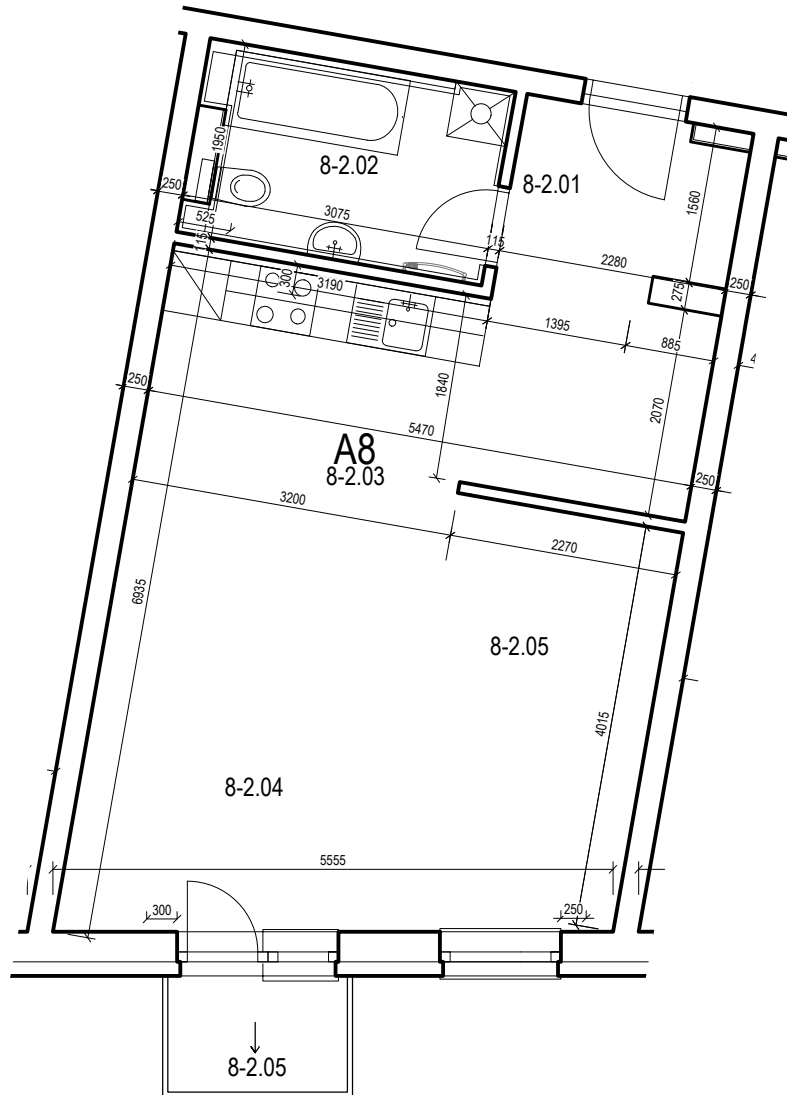

APARTMÁNY GREEN HOUSE, MLYNSKÁ DOLINA

2 IZBOVÝ APARTMÁN A8

OZNAČ.	NÁZOV	PLOCHA/m ²	PODLAHA
8-2.01	ZÁDVERIE	4,41m ²	LAMINÁTOVÁ
8-2.02	KÚPEĽŇA	5,43 m ²	KERAMICKÁ
8-2.03	KUCHYNSKÝ KÚT	9,31 m ²	LAMINÁTOVÁ
8-2.04	OBÝVACIA MIESTNOSŤ	15,41 m ²	LAMINÁTOVÁ
8-2.05	IZBA	9,02 m ²	LAMINÁTOVÁ
		43,58 m ²	
8-2.06	BALKÓN	1,72 m ²	KERAMICKÁ

SO 102

APARTMÁNY GREEN HOUSE, MLYNSKÁ DOLINA

2 IZBOVÝ APARTMÁN A8

OZNAČ.	NÁZOV	PLOCHA/m ²	PODLAHA
8-2.01	ZÁDVERIE	4,41m ²	LAMINÁTOVÁ
8-2.02	KÚPEĽŇA	5,43 m ²	KERAMICKÁ
8-2.03	KUCHYNSKÝ KÚT	9,31 m ²	LAMINÁTOVÁ
8-2.04	OBÝVACIA MIESTNOSŤ	15,41 m ²	LAMINÁTOVÁ
8-2.05	IZBA	9,02 m ²	LAMINÁTOVÁ
		43,58 m ²	
8-2.06	BALKÓN	1,72 m ²	KERAMICKÁ