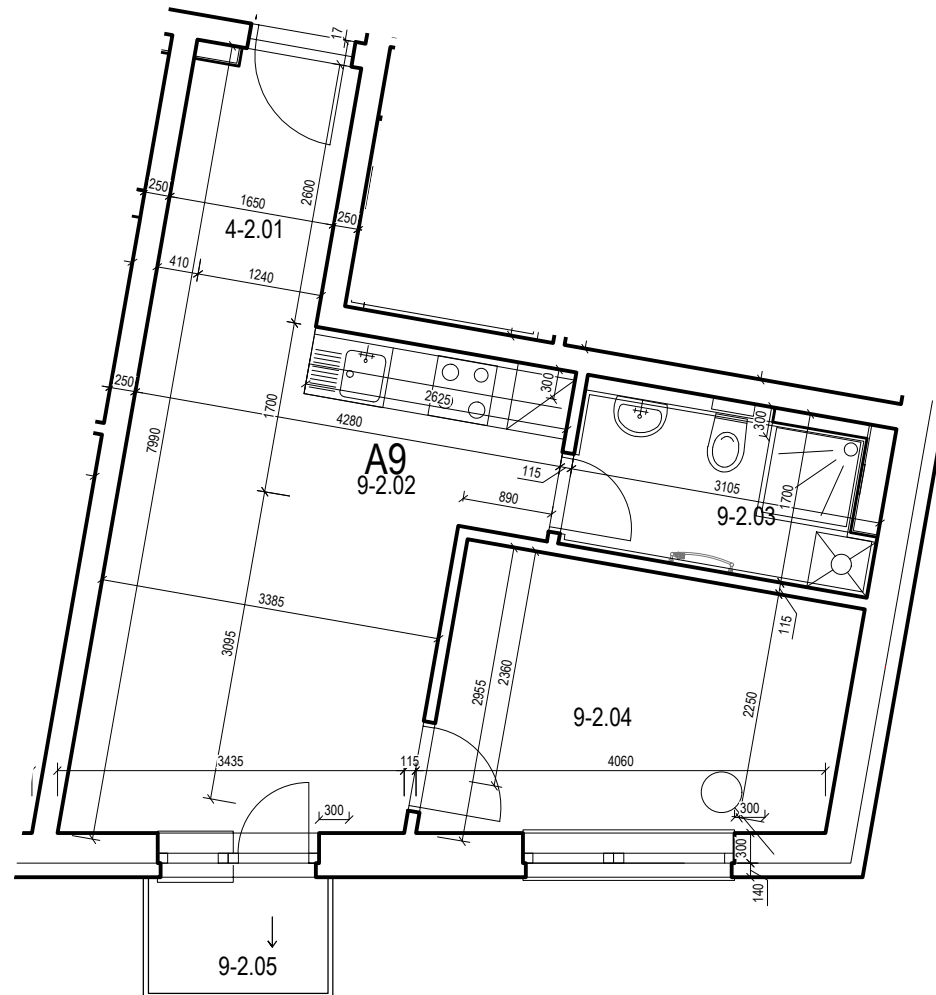

APARTMÁNY GREEN HOUSE, MLYNSKÁ DOLINA

2 IZBOVÝ APARTMÁN A9

OZNAČ.	NÁZOV	PLOCHA/m ²	PODLAHA
9-2.01	ZÁDVERIE	4,14m ²	LAMINÁTOVÁ
9-2.02	JEDÁLEŇ+KUCHYŇA+OBÝV. MIESTNOSŤ	18,55 m ²	LAMINÁTOVÁ
9-2.03	KÚPEĽŇA	4,63 m ²	KERAMICKÁ
9-2.04	IZBA	10,42 m ²	LAMINÁTOVÁ
		37,74 m ²	
9-2.05	BALKÓN	1,72 m ²	KERAMICKÁ

APARTMÁNY GREEN HOUSE, MLYNSKÁ DOLINA

2 IZBOVÝ APARTMÁN A9

OZNAČ.	NÁZOV	PLOCHA/m ²	PODLAHA
9-2.01	ZÁDVERIE	4,14m ²	LAMINÁTOVÁ
9-2.02	JEDÁLEŇ+KUCHYŇA+OBÝV. MIESTNOSŤ	18,55 m ²	LAMINÁTOVÁ
9-2.03	KÚPELŇA	4,63 m ²	KERAMICKÁ
9-2.04	IZBA	10,42 m ²	LAMINÁTOVÁ
		37,74 m ²	
9-2.05	BALKÓN	1,72 m ²	KERAMICKÁ