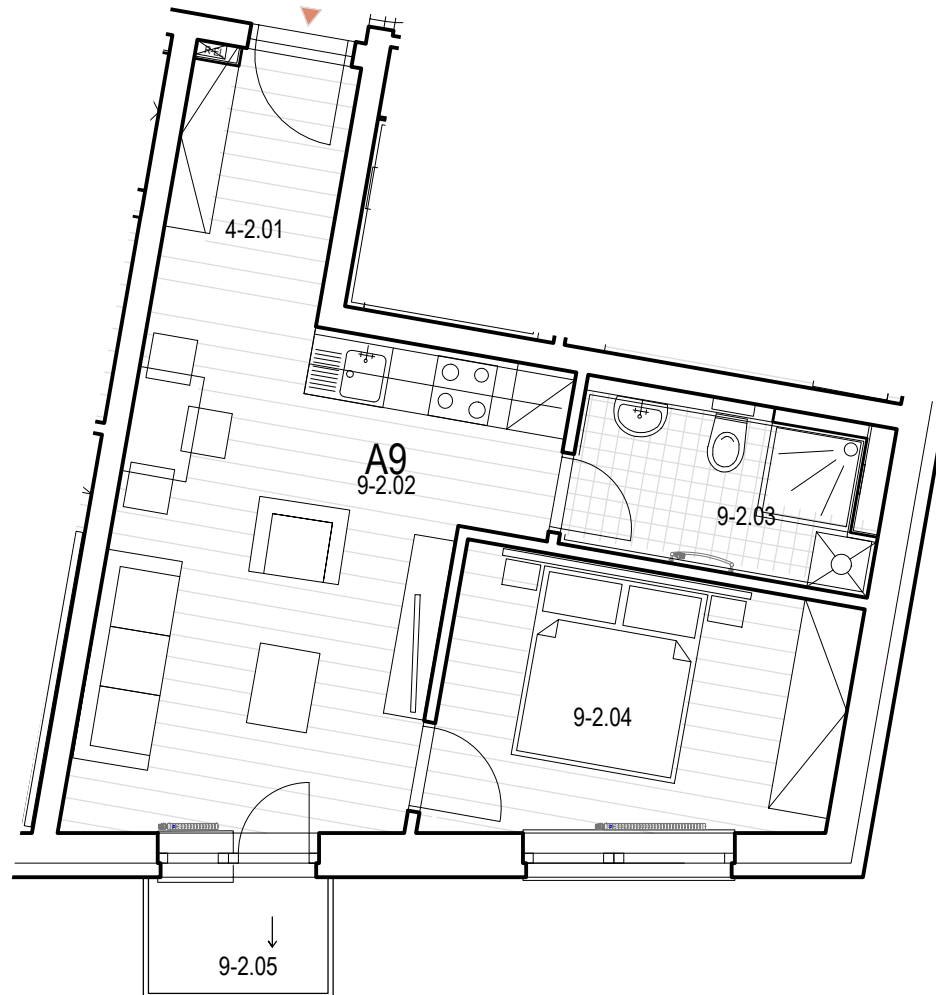

APARTMÁNY GREEN HOUSE, MLYNSKÁ DOLINA

2 IZBOVÝ APARTMÁN A9

OZNAČ.	NÁZOV	PLOCHA/m ²	PODLAHA
9-2.01	ZÁDVERIE	4,14m ²	LAMINÁTOVÁ
9-2.02	JEDÁLEŇ+KUCHYŇA+OBÝV. MIESTNOSŤ	18,55 m ²	LAMINÁTOVÁ
9-2.03	KÚPEĽŇA	4,63 m ²	KERAMICKÁ
9-2.04	IZBA	10,42 m ²	LAMINÁTOVÁ
		37,74 m ²	
9-2.05	BALKÓN	1,72 m ²	KERAMICKÁ

APARTMÁNY GREEN HOUSE, MLYNSKÁ DOLINA

2 IZBOVÝ APARTMÁN A9

OZNAČ.	NÁZOV	PLOCHA/m ²	PODLAHA
9-2.01	ZÁDVERIE	4,14m ²	LAMINÁTOVÁ
9-2.02	JEDÁLEŇ+KUCHYŇA+OBÝV. MIESTNOSŤ	18,55 m ²	LAMINÁTOVÁ
9-2.03	KÚPELŇA	4,63 m ²	KERAMICKÁ
9-2.04	IZBA	10,42 m ²	LAMINÁTOVÁ
		37,74 m ²	
9-2.05	BALKÓN	1,72 m ²	KERAMICKÁ