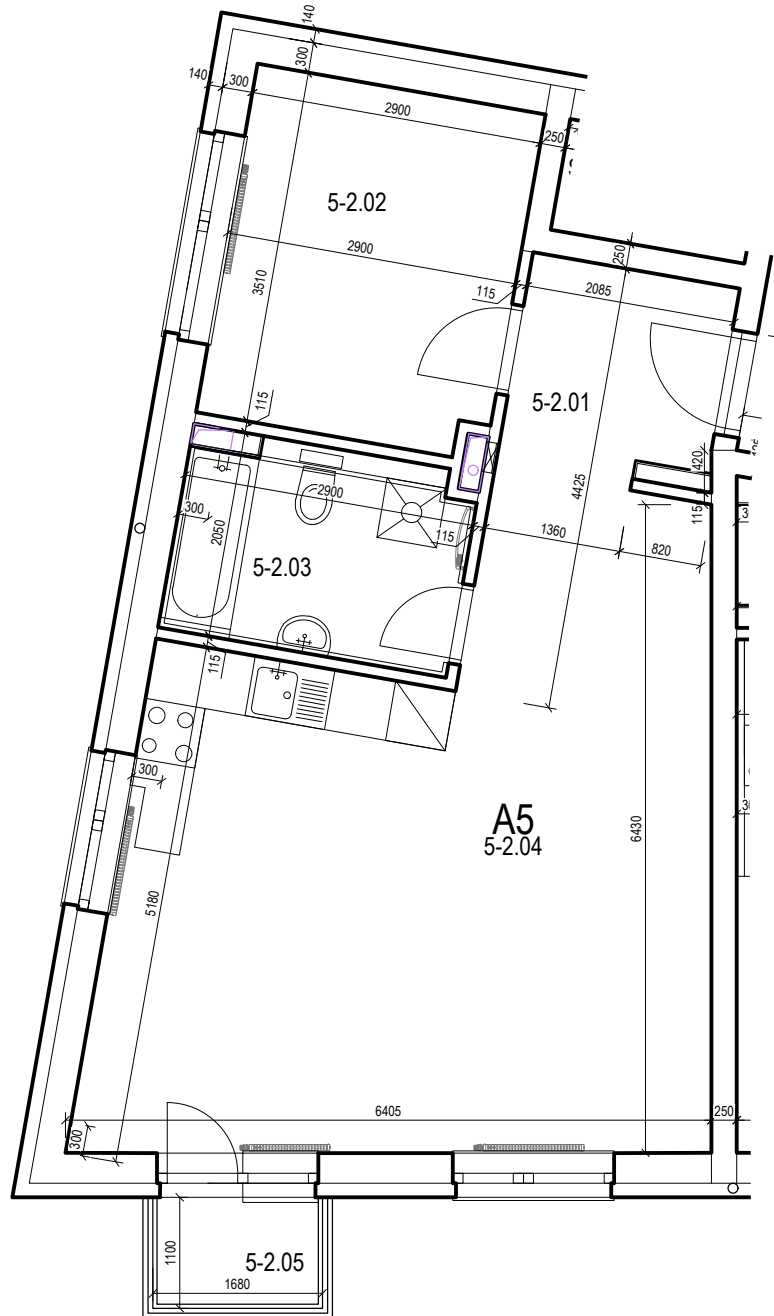

APARTMÁNY GREEN HOUSE, MLYNSKÁ DOLINA

2 IZBOVÝ APARTMÁN A5

OZNAČ.	NÁZOV	PLOCHA/m ²	PODLAHA
5-2.01	ZÁDVERIE	4,15m ²	LAMINÁTOVÁ
5-2.02	IZBA	9,89 m ²	LAMINÁTOVÁ
5-2.03	KÚPEĽŇA	5,31 m ²	KERAMICKÁ
5-2.04	OBÝVACIA MIESTNOSŤ S KUCH. KÚTOM	33,06 m ²	LAMINÁTOVÁ
		52,41 m ²	
5-2.05	BALKÓN	1,72 m ²	KERAMICKÁ

2 NP

SO 103

APARTMÁNY GREEN HOUSE, MLYNSKÁ DOLINA

2 IZBOVÝ APARTMÁN A5

OZNAČ.	NÁZOV	PLOCHA/m ²	PODLAHA
5-2.01	ZÁDVERIE	4,15m ²	LAMINÁTOVÁ
5-2.02	IZBA	9,89 m ²	LAMINÁTOVÁ
5-2.03	KÚPEĽŇA	5,31 m ²	KERAMICKÁ
5-2.04	OBÝVACIA MIESTNOSŤ S KUCH. KÚTOM	33,06 m ²	LAMINÁTOVÁ
		52,41 m ²	
5-2.05	BALKÓN	1,72 m ²	KERAMICKÁ