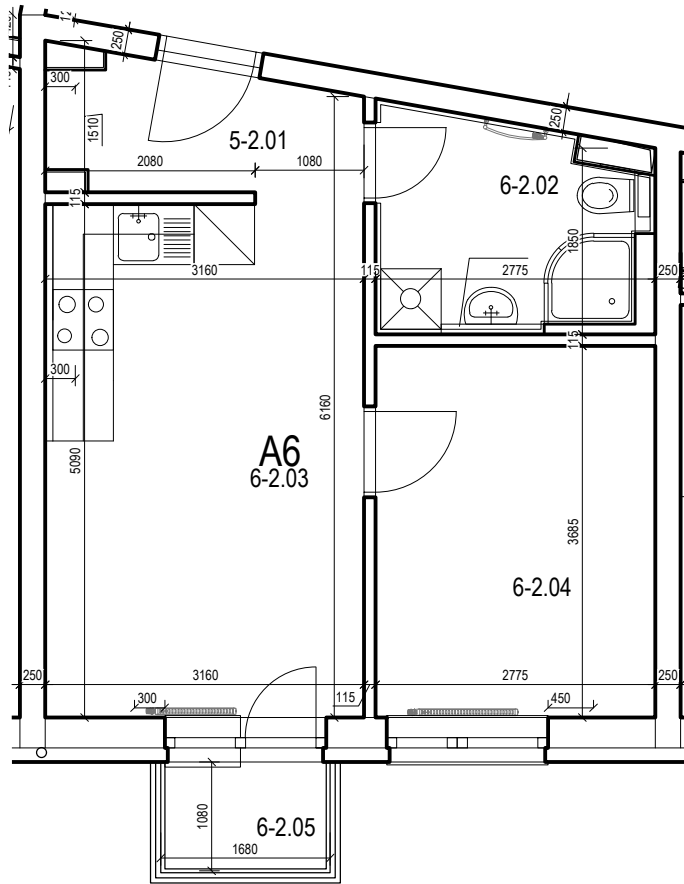

APARTMÁNY GREEN HOUSE, MLYNSKÁ DOLINA

2 IZBOVÝ APARTMÁN A6

OZNAČ.	NÁZOV	PLOCHA/m ²	PODLAHA
6-2.01	ZÁDVERIE	3,81 m ²	LAMINÁTOVÁ
6-2.02	KÚPEĽŇA	5,18 m ²	KERAMICKÁ
6-2.03	OBÝVACIA MIESTNOSŤ S KUCH. KÚTOM	16,65 m ²	LAMINÁTOVÁ
6-2.04	IZBA	10,22 m ²	LAMINÁTOVÁ
		35,86 m ²	
6-2.05	BALKÓN	1,72 m ²	KERAMICKÁ

2 NP

SO 103

APARTMÁNY GREEN HOUSE, MLYNSKÁ DOLINA

2 IZBOVÝ APARTMÁN A6

OZNAČ.	NÁZOV	PLOCHA/m ²	PODLAHA
6-2.01	ZÁDVERIE	3,81 m ²	LAMINÁTOVÁ
6-2.02	KÚPEĽŇA	5,18 m ²	KERAMICKÁ
6-2.03	OBÝVACIA MIESTNOSŤ S KUCH. KÚTOM	16,65 m ²	LAMINÁTOVÁ
6-2.04	IZBA	10,22 m ²	LAMINÁTOVÁ
		35,86 m ²	
6-2.05	BALKÓN	1,72 m ²	KERAMICKÁ