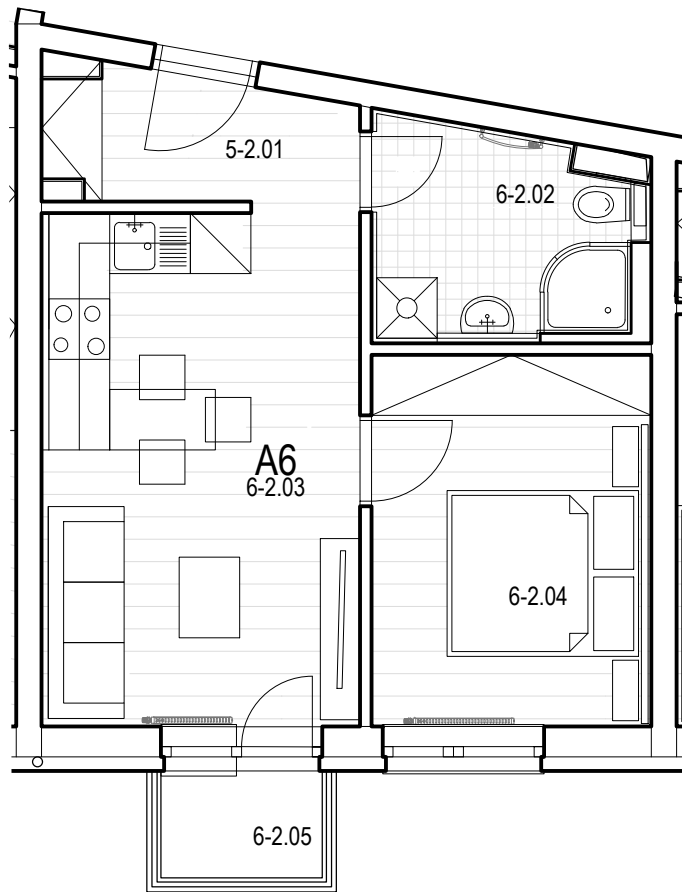

APARTMÁNY GREEN HOUSE, MLYNSKÁ DOLINA

2 IZBOVÝ APARTMÁN A6

OZNAČ.	NÁZOV	PLOCHA/m ²	PODLAHA
6-2.01	ZÁDVERIE	3,81 m ²	LAMINÁTOVÁ
6-2.02	KÚPEĽŇA	5,18 m ²	KERAMICKÁ
6-2.03	OBÝVACIA MIESTNOSŤ S KUCH. KÚTOM	16,65 m ²	LAMINÁTOVÁ
6-2.04	IZBA	10,22 m ²	LAMINÁTOVÁ
		35,86 m ²	
6-2.05	BALKÓN	1,72 m ²	KERAMICKÁ

2 NP

SO 103

APARTMÁNY GREEN HOUSE, MLYNSKÁ DOLINA

2 IZBOVÝ APARTMÁN A6

OZNAČ.	NÁZOV	PLOCHA/m ²	PODLAHA
6-2.01	ZÁDVERIE	3,81 m ²	LAMINÁTOVÁ
6-2.02	KÚPEĽŇA	5,18 m ²	KERAMICKÁ
6-2.03	OBÝVACIA MIESTNOSŤ S KUCH. KÚTOM	16,65 m ²	LAMINÁTOVÁ
6-2.04	IZBA	10,22 m ²	LAMINÁTOVÁ
		35,86 m ²	
6-2.05	BALKÓN	1,72 m ²	KERAMICKÁ