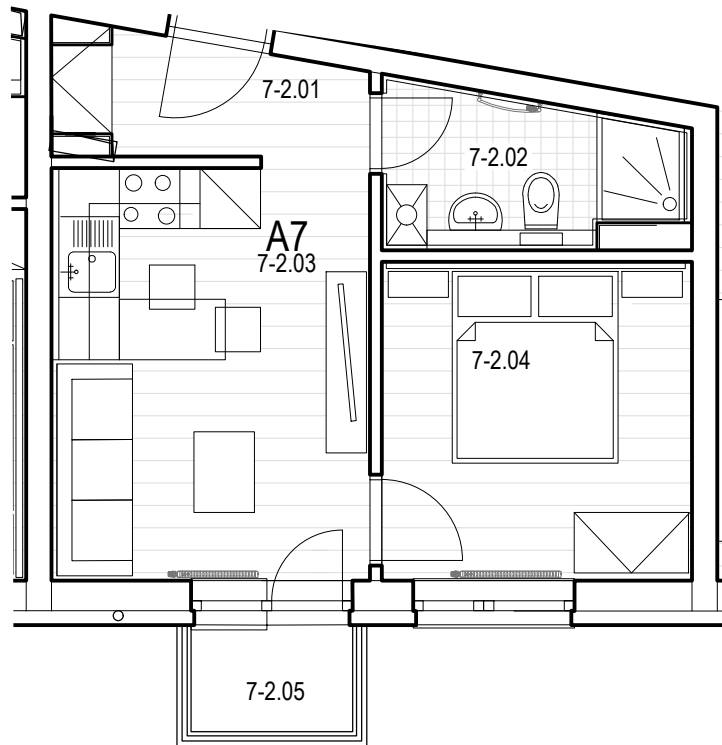

APARTMÁNY GREEN HOUSE, MLYNSKÁ DOLINA

2 IZBOVÝ APARTMÁN A7

OZNAČ.	NÁZOV	PLOCHA/m ²	PODLAHA
7-2.01	ZÁDVERIE	3,25 m ²	LAMINÁTOVÁ
7-2.02	KÚPEĽŇA	3,95m ²	KERAMICKÁ
7-2.03	OBÝVACIA MIESTNOSŤ S KUCH. KÚTOM	13,05 m ²	LAMINÁTOVÁ
7-2.04	IZBA	9,71 m ²	LAMINÁTOVÁ
		29,96 m ²	
7-2.05	BALKÓN	1,72 m ²	KERAMICKÁ