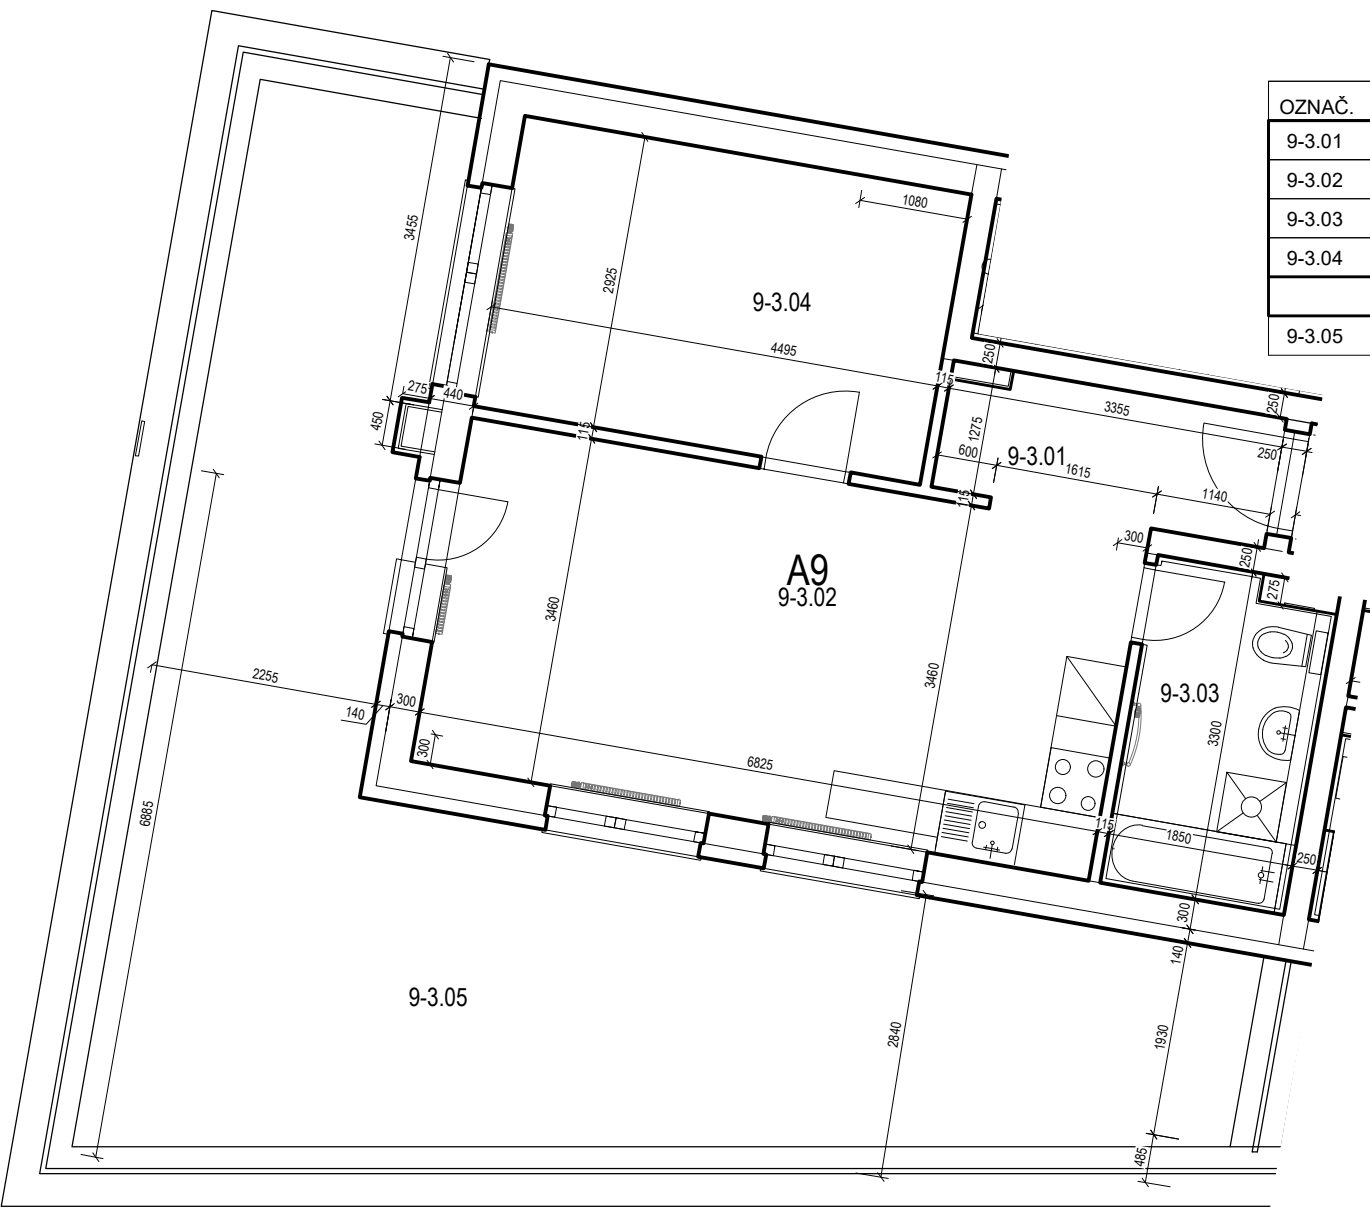

APARTMÁNY GREEN HOUSE, MLYNSKÁ DOLINA

2 IZBOVÝ APARTMÁN A9

OZNAČ.	NÁZOV	PLOCHA/m ²	PODLAHA
9-3.01	ZÁDVERIE	4,22 m ²	LAMINÁTOVÁ
9-3.02	OBÝVACIA MIESTNOSŤ S KUCH. KÚTOM	23,51 m ²	LAMINÁTOVÁ
9-3.03	KÚPEĽŇA	5,46 m ²	KERAMICKÁ
9-3.04	IZBA	13,14 m ²	LAMINÁTOVÁ
		46,33 m ²	
9-3.05	TERASA	49,66 m ²	BETÓNOVÁ

3 NP

SO 103

APARTMÁNY GREEN HOUSE, MLYNSKÁ DOLINA

2 IZBOVÝ APARTMÁN A9

OZNAČ.	NÁZOV	PLOCHA/m ²	PODLAHA
9-3.01	ZÁDVERIE	4,22 m ²	LAMINÁTOVÁ
9-3.02	OBÝVACIA MIESTNOSŤ S KUCH. KÚTOM	23,51 m ²	LAMINÁTOVÁ
9-3.03	KÚPEĽŇA	5,46 m ²	KERAMICKÁ
9-3.04	IZBA	13,14 m ²	LAMINÁTOVÁ
		46,33 m ²	
9-3.05	TERASA	49,66 m ²	BETÓNOVÁ