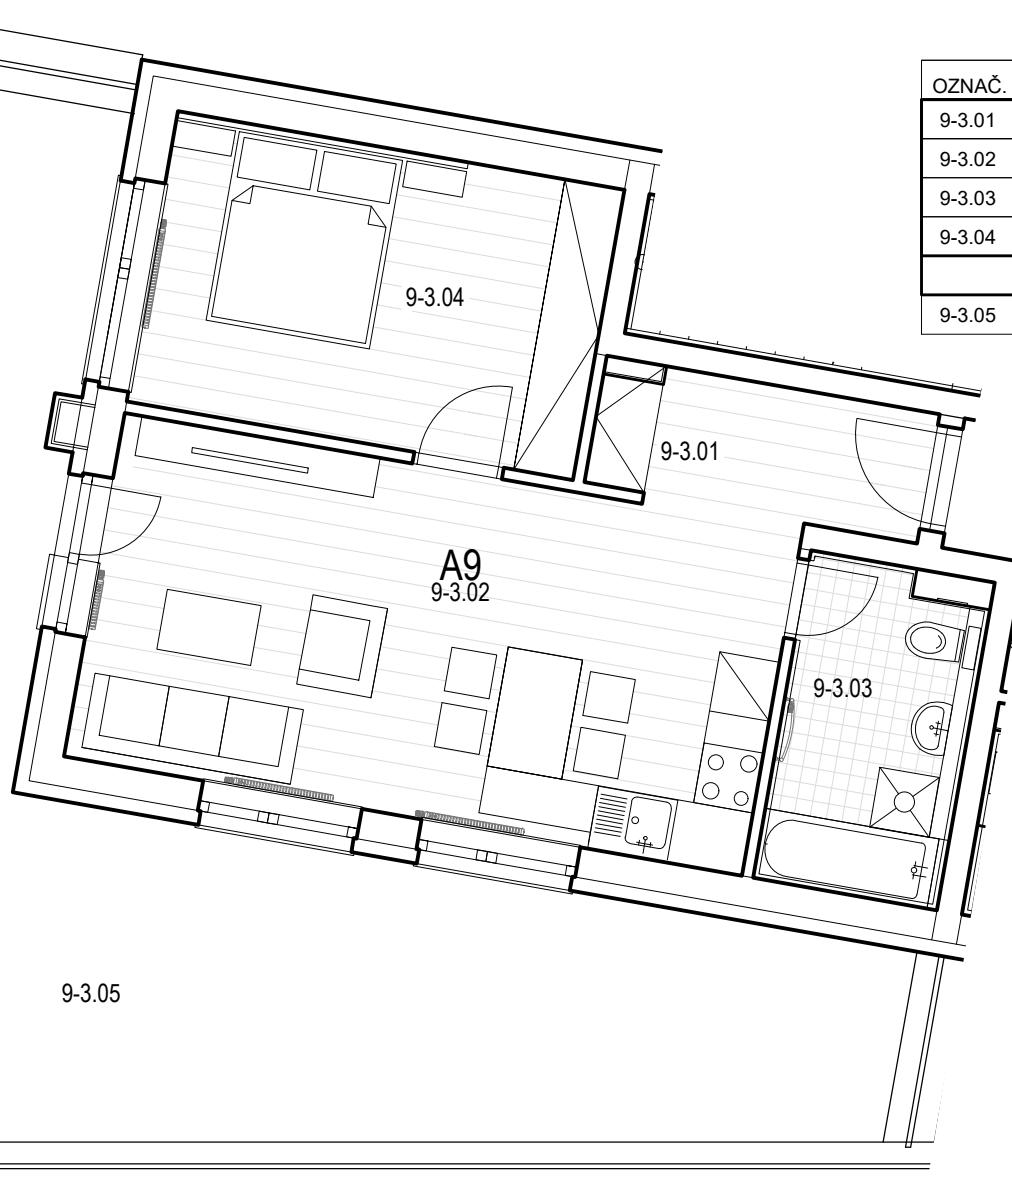

APARTMÁNY GREEN HOUSE, MLYNSKÁ DOLINA

2 IZBOVÝ APARTMÁN A9

OZNAČ.	NÁZOV	PLOCHA/m ²	PODLAHA
9-3.01	ZÁDVERIE	4,22 m ²	LAMINÁTOVÁ
9-3.02	OBÝVACIA MIESTNOSŤ S KUCH. KÚTOM	23,51 m ²	LAMINÁTOVÁ
9-3.03	KÚPEĽŇA	5,46 m ²	KERAMICKÁ
9-3.04	IZBA	13,14 m ²	LAMINÁTOVÁ
		46,33 m ²	
9-3.05	TERASA	49,66 m ²	BETÓNOVÁ

3 NP

SO 103

APARTMÁNY GREEN HOUSE, MLYNSKÁ DOLINA

2 IZBOVÝ APARTMÁN A9

OZNAČ.	NÁZOV	PLOCHA/m ²	PODLAHA
9-3.01	ZÁDVERIE	4,22 m ²	LAMINÁTOVÁ
9-3.02	OBÝVACIA MIESTNOSŤ S KUCH. KÚTOM	23,51 m ²	LAMINÁTOVÁ
9-3.03	KÚPEĽŇA	5,46 m ²	KERAMICKÁ
9-3.04	IZBA	13,14 m ²	LAMINÁTOVÁ
		46,33 m ²	
9-3.05	TERASA	49,66 m ²	BETÓNOVÁ