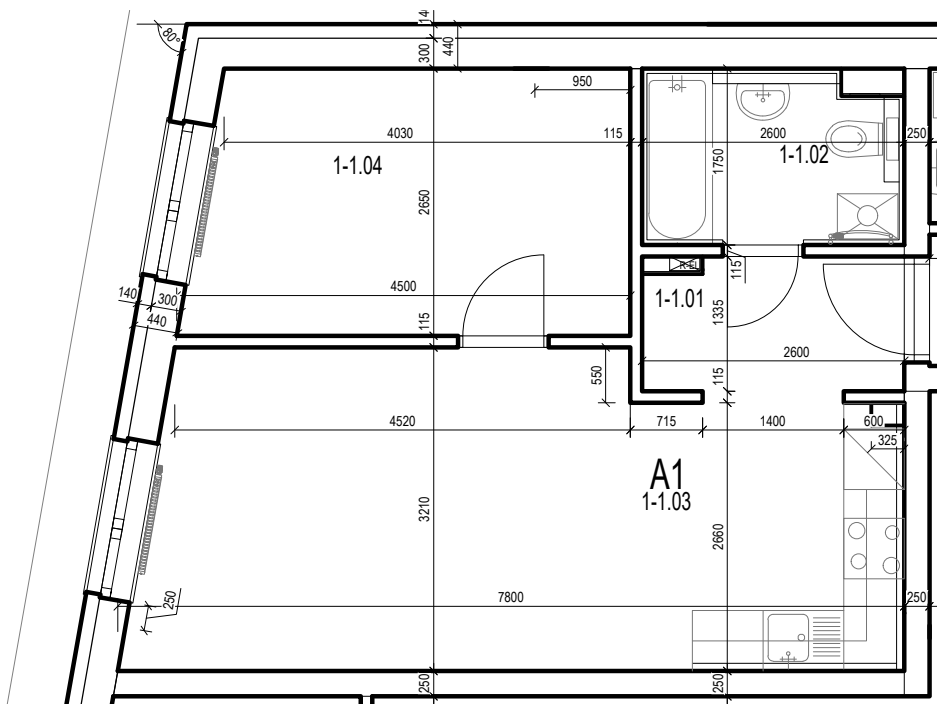

APARTMÁNY GREEN HOUSE, MLYNSKÁ DOLINA

2 IZBOVÝ APARTMÁN A1

OZNAČ.	NÁZOV	PLOCHA/m ²	PODLAHA
1-1.01	ZÁDVERIE	3,36 m ²	LAMINÁTOVÁ
1-1.02	KÚPEĽŇA	3,97 m ²	KERAMICKÁ
1-1.03	OBÝVACIA MIESTNOSŤ S KUCH. KÚTOM	22,63 m ²	LAMINÁTOVÁ
1-1.04	IZBA	11,30 m ²	LAMINÁTOVÁ
		41,26m ²	

1 NP

SO 101

APARTMÁNY GREEN HOUSE, MLYNSKÁ DOLINA

2 IZBOVÝ APARTMÁN A1

OZNAČ.	NÁZOV	PLOCHA/m ²	PODLAHA
1-1.01	ZÁDVERIE	3,36 m ²	LAMINÁTOVÁ
1-1.02	KÚPEĽŇA	3,97 m ²	KERAMICKÁ
1-1.03	OBÝVACIA MIESTNOSŤ S KUCH. KÚTOM	22,63 m ²	LAMINÁTOVÁ
1-1.04	IZBA	11,30 m ²	LAMINÁTOVÁ
		41,26m ²	