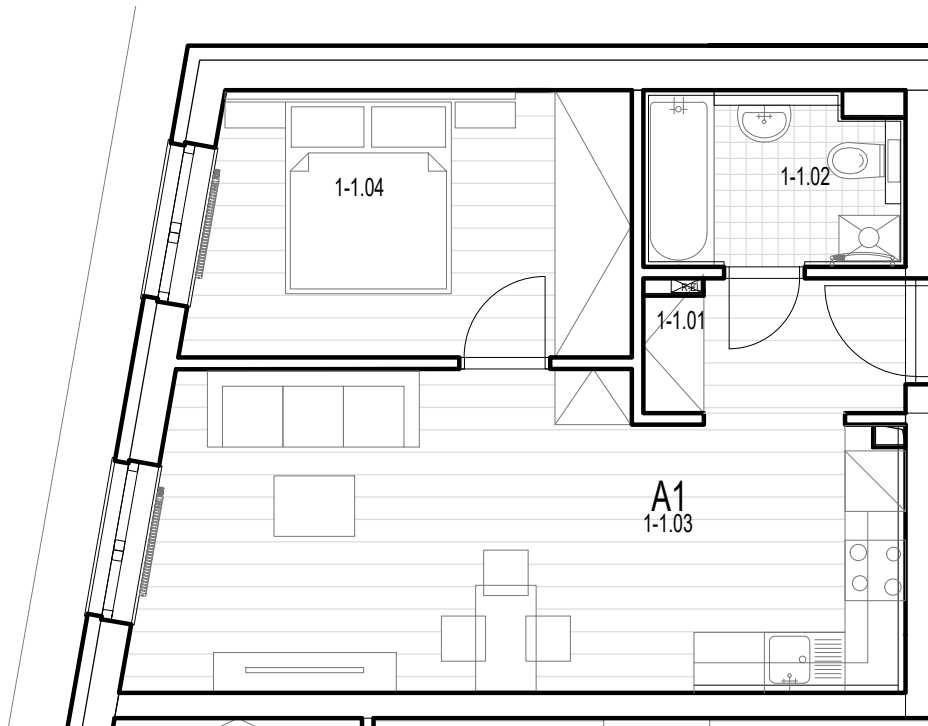

APARTMÁNY GREEN HOUSE, MLYNSKÁ DOLINA

2 IZBOVÝ APARTMÁN A1

OZNAČ.	NÁZOV	PLOCHA/m ²	PODLAHA
1-1.01	ZÁDVERIE	3,36 m ²	LAMINÁTOVÁ
1-1.02	KÚPEĽŇA	3,97 m ²	KERAMICKÁ
1-1.03	OBÝVACIA MIESTNOSŤ S KUCH. KÚTOM	22,63 m ²	LAMINÁTOVÁ
1-1.04	IZBA	11,30 m ²	LAMINÁTOVÁ
		41,26m ²	

1 NP

SO 101

APARTMÁNY GREEN HOUSE, MLYNSKÁ DOLINA

2 IZBOVÝ APARTMÁN A1

OZNAČ.	NÁZOV	PLOCHA/m ²	PODLAHA
1-1.01	ZÁDVERIE	3,36 m ²	LAMINÁTOVÁ
1-1.02	KÚPEĽŇA	3,97 m ²	KERAMICKÁ
1-1.03	OBÝVACIA MIESTNOSŤ S KUCH. KÚTOM	22,63 m ²	LAMINÁTOVÁ
1-1.04	IZBA	11,30 m ²	LAMINÁTOVÁ
		41,26m ²	