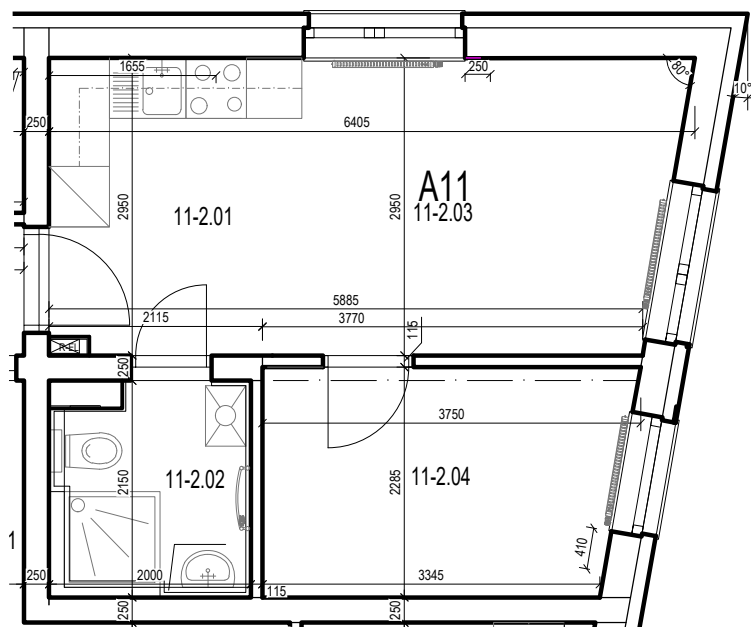

APARTMÁNY GREEN HOUSE, MLYNSKÁ DOLINA

2 IZBOVÝ APARTMÁN A11

OZNAČ.	NÁZOV	PLOCHA/m ²	PODLAHA
11-2.01	KUCHYŇA	7,34 m ²	LAMINÁTOVÁ
11-2.02	KÚPEĽŇA	3,72 m ²	KERAMICKÁ
11-2.03	OBÝVACIA MIESTNOSŤ	10,68 m ²	LAMINÁTOVÁ
11-2.04	IZBA	8,11 m ²	LAMINÁTOVÁ
		29,85 m ²	

2 NP

SO 101

APARTMÁNY GREEN HOUSE, MLYNSKÁ DOLINA

2 IZBOVÝ APARTMÁN A11

OZNAČ.	NÁZOV	PLOCHA/m ²	PODLAHA
11-2.01	KUCHYŇA	7,34 m ²	LAMINÁTOVÁ
11-2.02	KÚPEĽŇA	3,72 m ²	KERAMICKÁ
11-2.03	OBÝVACIA MIESTNOSŤ	10,68 m ²	LAMINÁTOVÁ
11-2.04	IZBA	8,11 m ²	LAMINÁTOVÁ
		29,85 m ²	