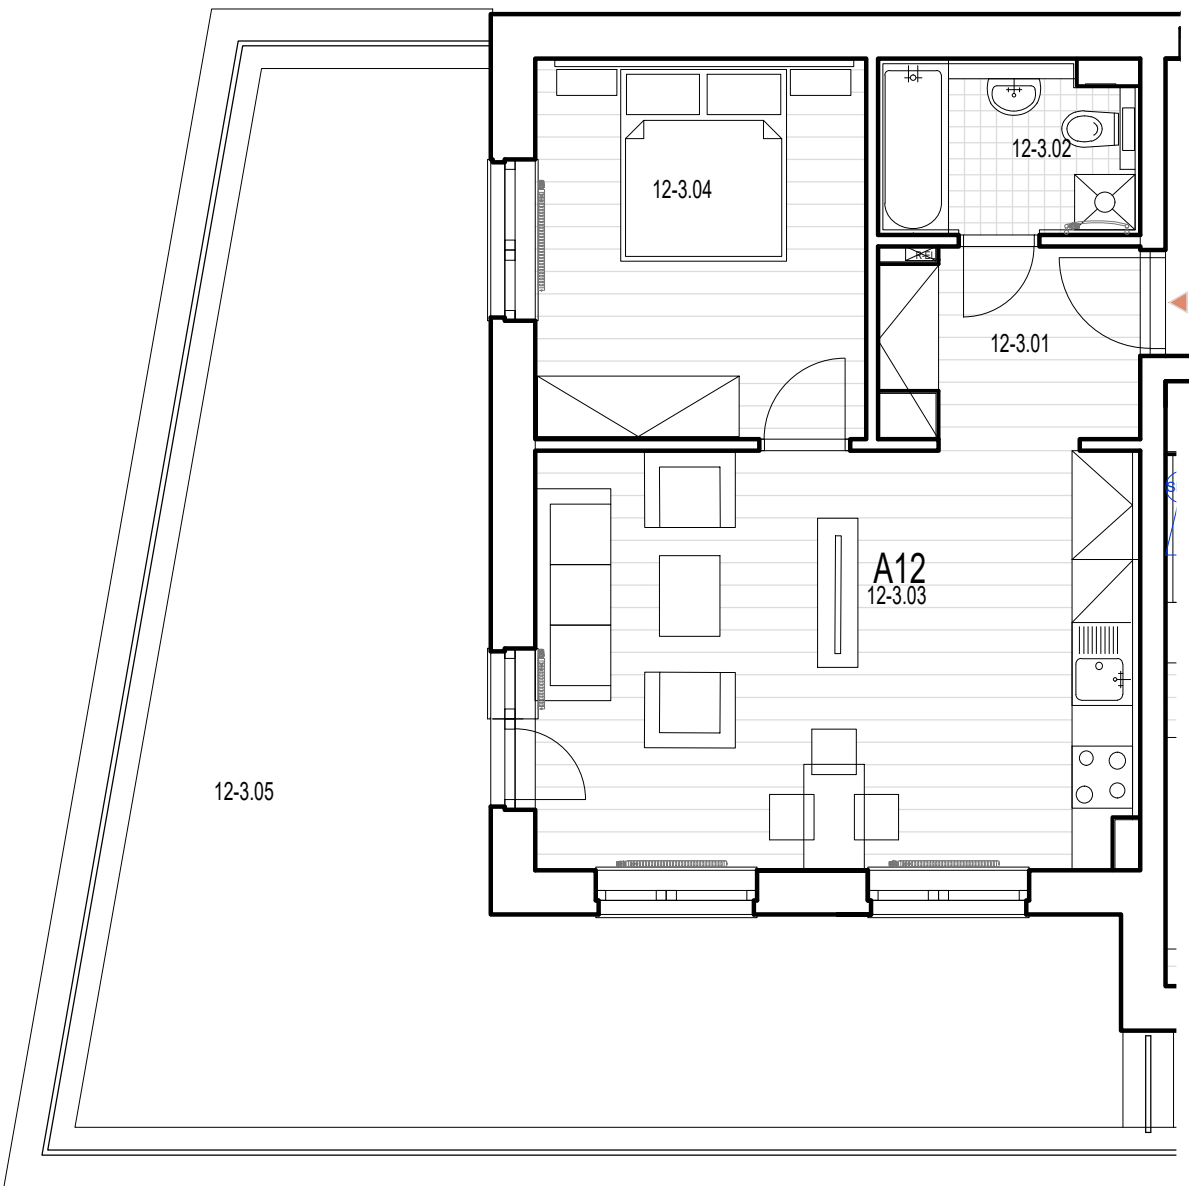

APARTMÁNY GREEN HOUSE, MLYNSKÁ DOLINA

2 IZBOVÝ APARTMÁN A12

OZNAČ.	NÁZOV	PLOCHA/m ²	PODLAHA
12-3.01	ZÁDVERIE	4,85 m ²	LAMINÁTOVÁ
12-3.02	KÚPEĽŇA	3,97 m ²	KERAMICKÁ
12-3.03	OBÝVACIA MIESTNOSŤ S KUCH. KÚTOM	25,08 m ²	LAMINÁTOVÁ
12-3.04	IZBA	12,38 m ²	LAMINÁTOVÁ
		46,28m ²	
12-3.05	TERASA	49,51 m ²	BETÓNOVÁ

3 NP

SO 101

APARTMÁNY GREEN HOUSE, MLYNSKÁ DOLINA

2 IZBOVÝ APARTMÁN A12

OZNAČ.	NÁZOV	PLOCHA/m ²	PODLAHA
12-3.01	ZÁDVERIE	4,85 m ²	LAMINÁTOVÁ
12-3.02	KÚPEĽŇA	3,97 m ²	KERAMICKÁ
12-3.03	OBÝVACIA MIESTNOSŤ S KUCH. KÚTOM	25,08 m ²	LAMINÁTOVÁ
12-3.04	IZBA	12,38 m ²	LAMINÁTOVÁ
		46,28m ²	
12-3.05	TERASA	49,51 m ²	BETÓNOVÁ