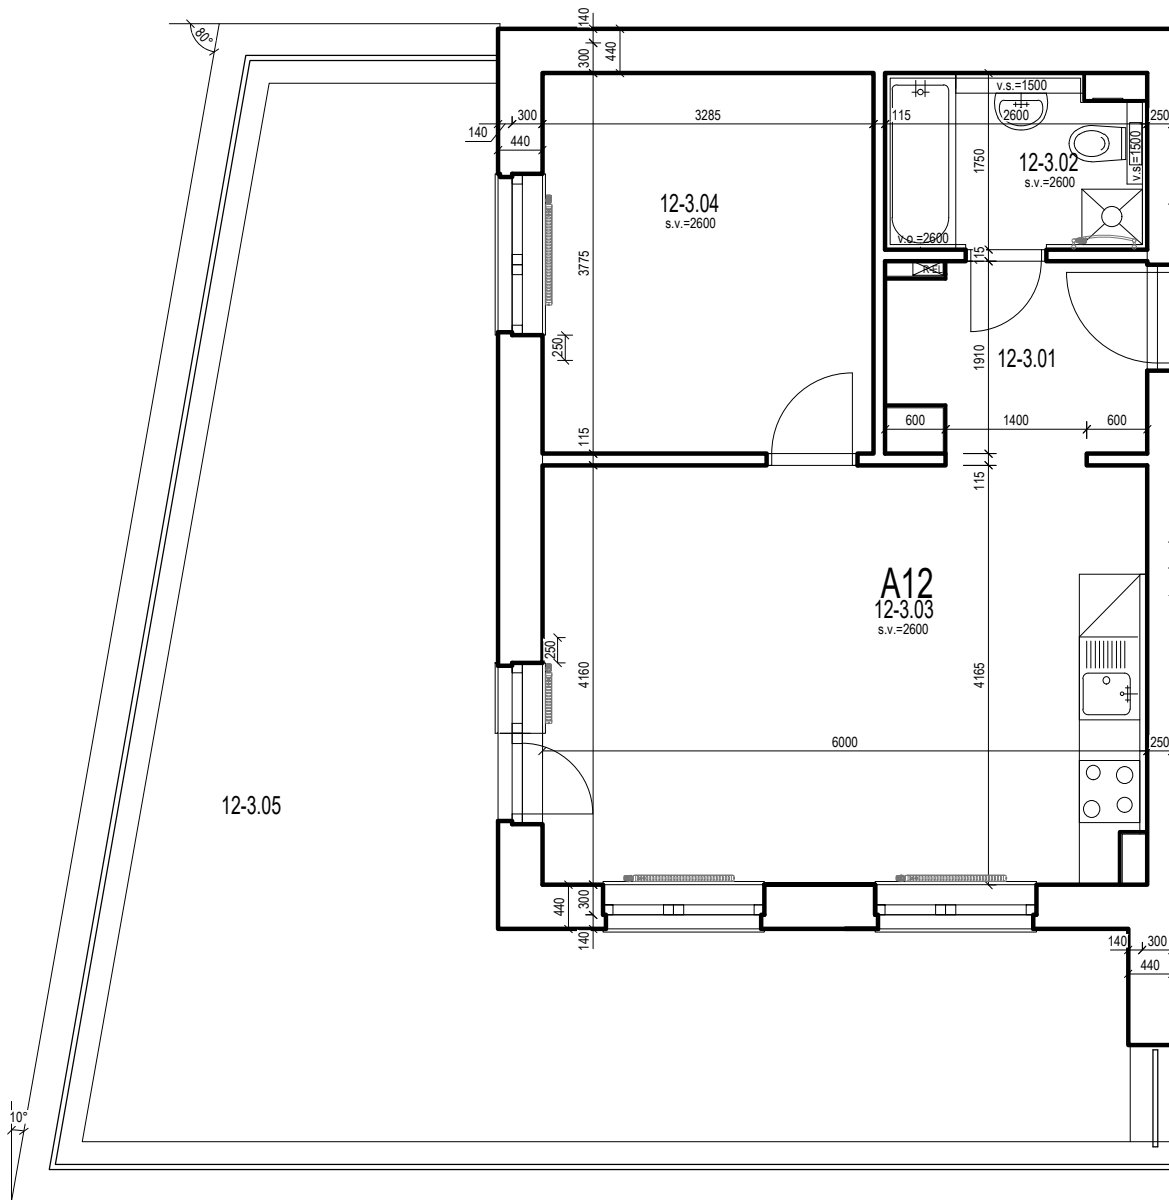

APARTMÁNY GREEN HOUSE, MLYNSKÁ DOLINA

2 IZBOVÝ APARTMÁN A12

OZNAČ.	NÁZOV	PLOCHA/m ²	PODLAHA
12-3.01	ZÁDVERIE	4,85 m ²	LAMINÁTOVÁ
12-3.02	KÚPEĽŇA	3,97 m ²	KERAMICKÁ
12-3.03	OBÝVACIA MIESTNOSŤ S KUCH. KÚTOM	25,08 m ²	LAMINÁTOVÁ
12-3.04	IZBA	12,38 m ²	LAMINÁTOVÁ
		46,28m ²	
12-3.05	TERASA	49,51 m ²	BETÓNOVÁ

3 NP

SO 101

APARTMÁNY GREEN HOUSE, MLYNSKÁ DOLINA

2 IZBOVÝ APARTMÁN A12

OZNAČ.	NÁZOV	PLOCHA/m ²	PODLAHA
12-3.01	ZÁDVERIE	4,85 m ²	LAMINÁTOVÁ
12-3.02	KÚPEĽŇA	3,97 m ²	KERAMICKÁ
12-3.03	OBÝVACIA MIESTNOSŤ S KUCH. KÚTOM	25,08 m ²	LAMINÁTOVÁ
12-3.04	IZBA	12,38 m ²	LAMINÁTOVÁ
		46,28m ²	
12-3.05	TERASA	49,51 m ²	BETÓNOVÁ