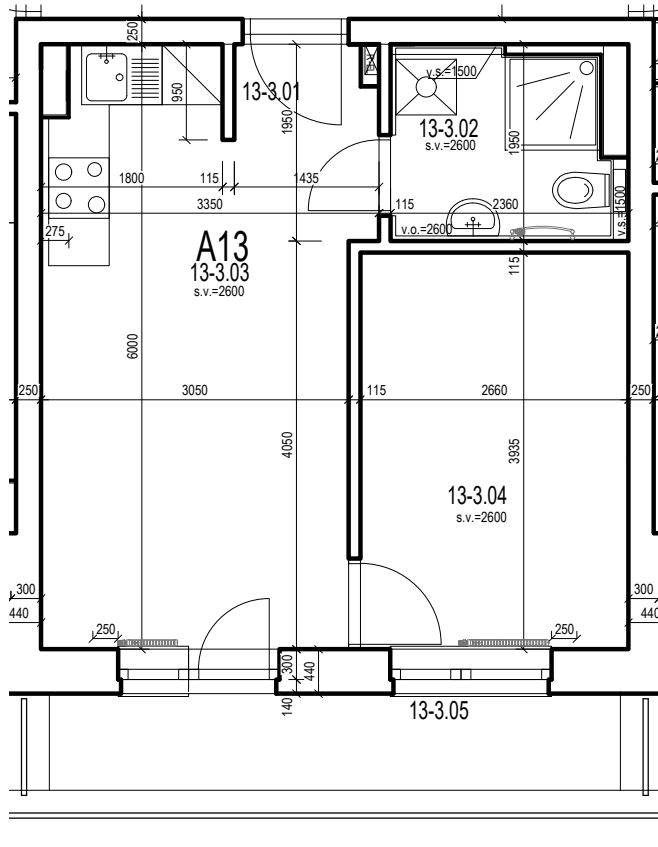

APARTMÁNY GREEN HOUSE, MLYNSKÁ DOLINA

2 IZBOVÝ APARTMÁN A13

OZNAČ.	NÁZOV	PLOCHA/m ²	PODLAHA
13-3.01	ZÁDVERIE	2,68 m ²	LAMINÁTOVÁ
13-3.02	KÚPEĽŇA	4,00 m ²	KERAMICKÁ
13-3.03	OBÝVACIA MIESTNOSŤ S KUCH. KÚTOM	15,88 m ²	LAMINÁTOVÁ
13-3.04	IZBA	10,47 m ²	LAMINÁTOVÁ
		33,03 m ²	
12-3.05	TERASA	6,23 m ²	BETÓNOVÁ

3 NP

SO 101

APARTMÁNY GREEN HOUSE, MLYNSKÁ DOLINA

2 IZBOVÝ APARTMÁN A13

OZNAČ.	NÁZOV	PLOCHA/m ²	PODLAHA
13-3.01	ZÁDVERIE	2,68 m ²	LAMINÁTOVÁ
13-3.02	KÚPEĽŇA	4,00 m ²	KERAMICKÁ
13-3.03	OBÝVACIA MIESTNOSŤ S KUCH. KÚTOM	15,88 m ²	LAMINÁTOVÁ
13-3.04	IZBA	10,47 m ²	LAMINÁTOVÁ
		33,03 m ²	
12-3.05	TERASA	6,23 m ²	BETÓNOVÁ