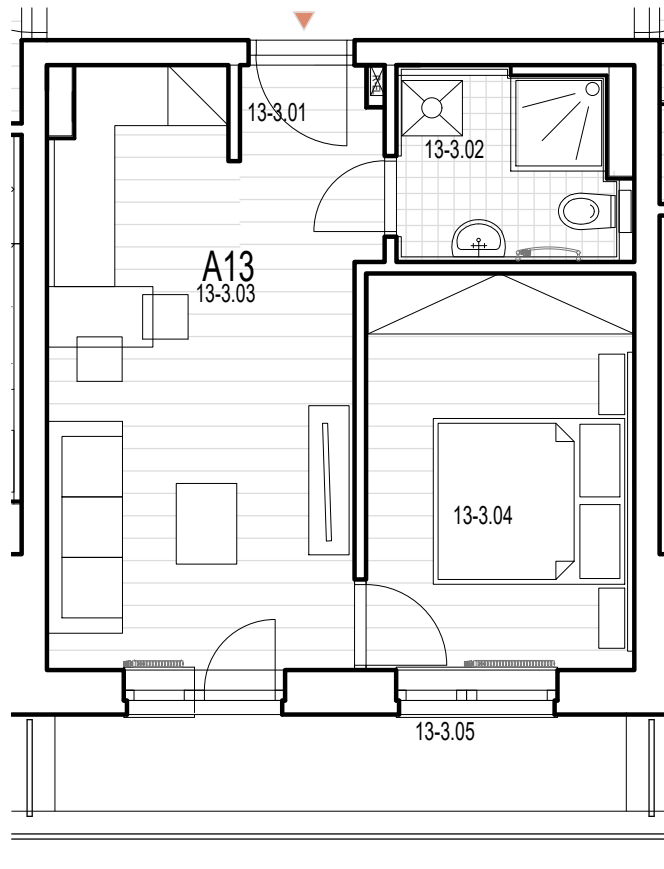

APARTMÁNY GREEN HOUSE, MLYNSKÁ DOLINA

2 IZBOVÝ APARTMÁN A13

OZNAČ.	NÁZOV	PLOCHA/m ²	PODLAHA
13-3.01	ZÁDVERIE	2,68 m ²	LAMINÁTOVÁ
13-3.02	KÚPEĽŇA	4,00 m ²	KERAMICKÁ
13-3.03	OBÝVACIA MIESTNOSŤ S KUCH. KÚTOM	15,88 m ²	LAMINÁTOVÁ
13-3.04	IZBA	10,47 m ²	LAMINÁTOVÁ
		33,03 m ²	
12-3.05	TERASA	6,23 m ²	BETÓNOVÁ

3 NP

SO 101

APARTMÁNY GREEN HOUSE, MLYNSKÁ DOLINA

2 IZBOVÝ APARTMÁN A13

OZNAČ.	NÁZOV	PLOCHA/m ²	PODLAHA
13-3.01	ZÁDVERIE	2,68 m ²	LAMINÁTOVÁ
13-3.02	KÚPEĽŇA	4,00 m ²	KERAMICKÁ
13-3.03	OBÝVACIA MIESTNOSŤ S KUCH. KÚTOM	15,88 m ²	LAMINÁTOVÁ
13-3.04	IZBA	10,47 m ²	LAMINÁTOVÁ
		33,03 m ²	
12-3.05	TERASA	6,23 m ²	BETÓNOVÁ