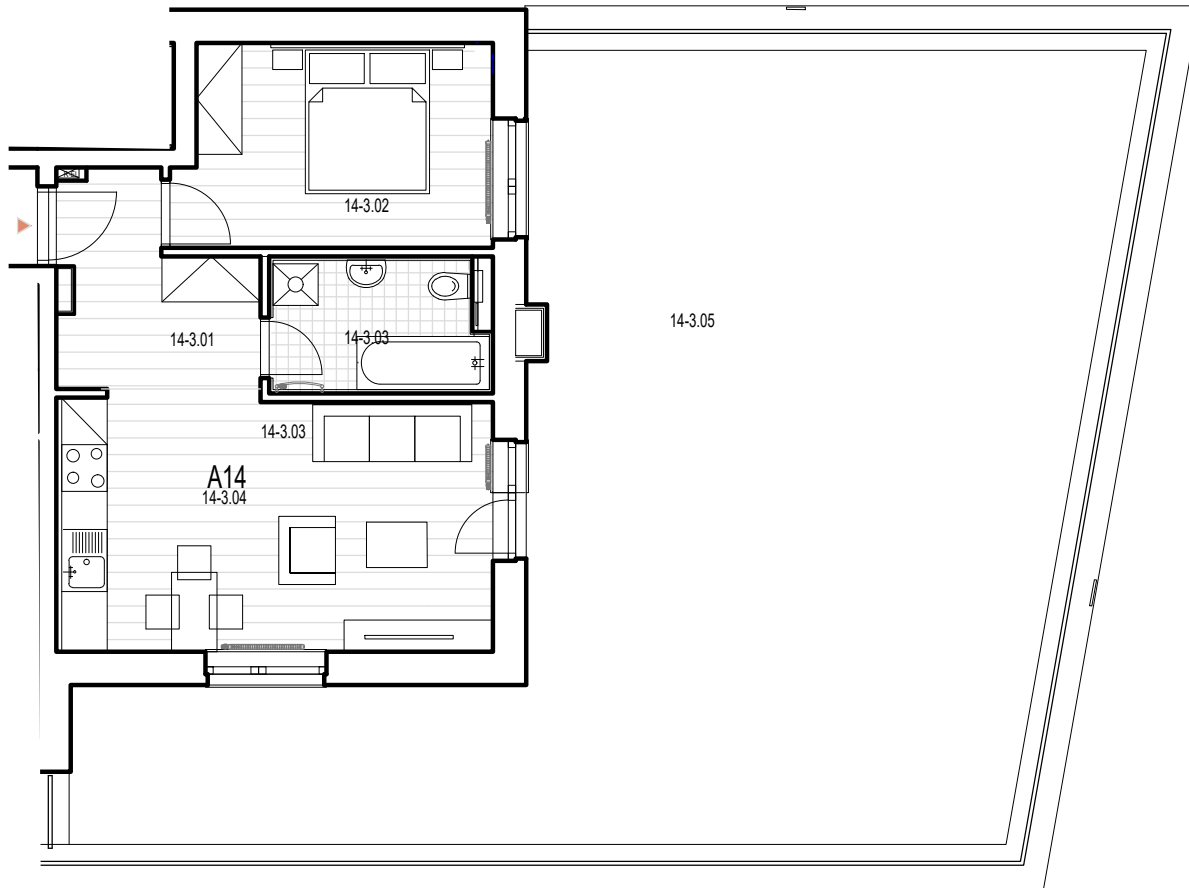

APARTMÁNY GREEN HOUSE, MLYNSKÁ DOLINA

2 IZBOVÝ APARTMÁN A14

OZNAČ.	NÁZOV	PLOCHA/m ²	PODLAHA
14-3.01	ZÁDVERIE	6,25 m ²	LAMINÁTOVÁ
14-3.02	IZBA	10,95 m ²	KERAMICKÁ
14-3.03	KÚPEĽŇA	4,72 m ²	LAMINÁTOVÁ
14-3.04	OBÝVACIA MIESTNOSŤ S KUCH. KÚTOM	19,45 m ²	LAMINÁTOVÁ
		41,37 m ²	
14-3.05	TERASA	92,57 m ²	BETÓNOVÁ

3 NP

SO 101

APARTMÁNY GREEN HOUSE, MLYNSKÁ DOLINA

2 IZBOVÝ APARTMÁN A14

OZNAČ.	NÁZOV	PLOCHA/m ²	PODLAHA
14-3.01	ZÁDVERIE	6,25 m ²	LAMINÁTOVÁ
14-3.02	IZBA	10,95 m ²	KERAMICKÁ
14-3.03	KÚPEĽŇA	4,72 m ²	LAMINÁTOVÁ
14-3.04	OBÝVACIA MIESTNOSŤ S KUCH. KÚTOM	19,45 m ²	LAMINÁTOVÁ
		41,37 m ²	
14-3.05	TERASA	92,57 m ²	BETÓNOVÁ