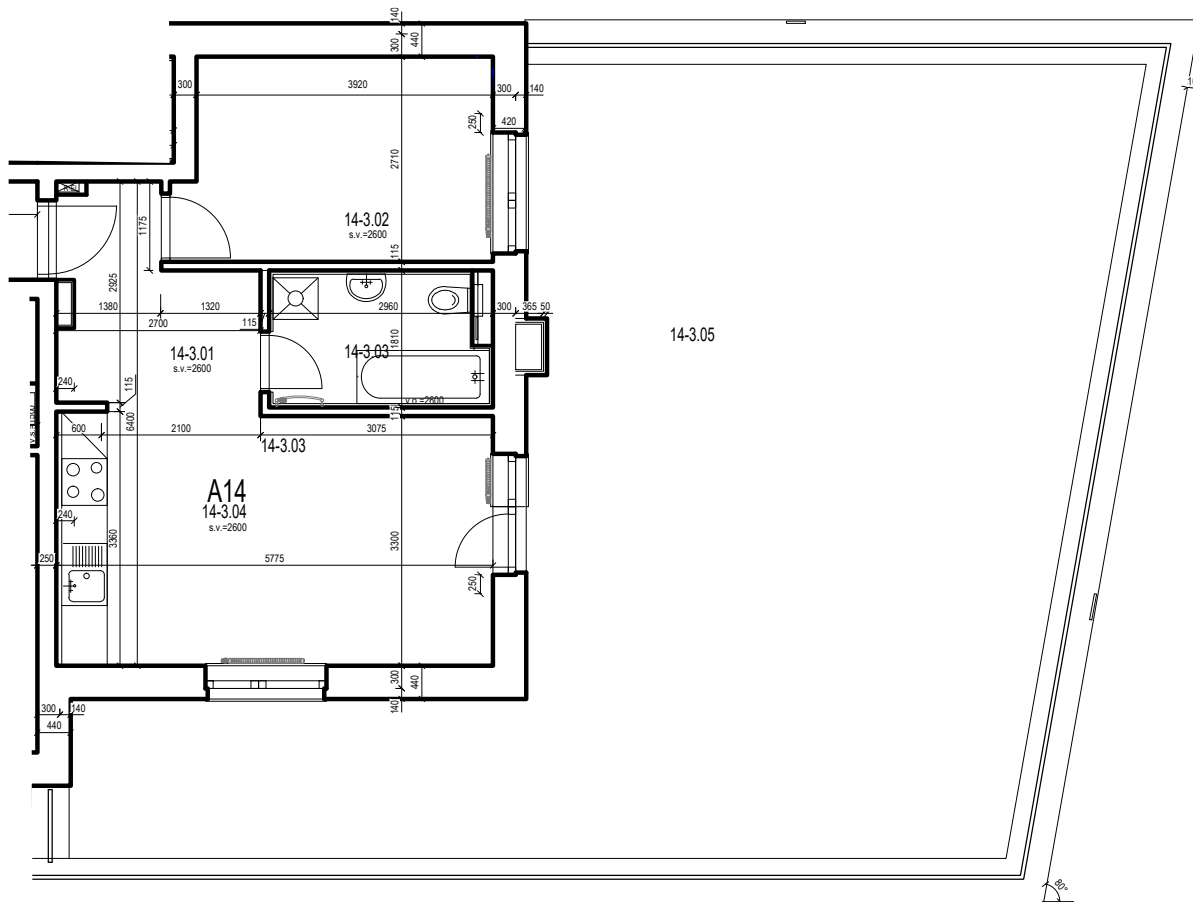

APARTMÁNY GREEN HOUSE, MLYNSKÁ DOLINA

2 IZBOVÝ APARTMÁN A14

OZNAČ.	NÁZOV	PLOCHA/m ²	PODLAHA
14-3.01	ZÁDVERIE	6,25 m ²	LAMINÁTOVÁ
14-3.02	IZBA	10,95 m ²	KERAMICKÁ
14-3.03	KÚPEĽŇA	4,72 m ²	LAMINÁTOVÁ
14-3.04	OBÝVACIA MIESTNOSŤ S KUCH. KÚTOM	19,45 m ²	LAMINÁTOVÁ
		41,37 m ²	
14-3.05	TERASA	92,57 m ²	BETÓNOVÁ

3 NP

SO 101

APARTMÁNY GREEN HOUSE, MLYNSKÁ DOLINA

2 IZBOVÝ APARTMÁN A14

OZNAČ.	NÁZOV	PLOCHA/m ²	PODLAHA
14-3.01	ZÁDVERIE	6,25 m ²	LAMINÁTOVÁ
14-3.02	IZBA	10,95 m ²	KERAMICKÁ
14-3.03	KÚPEĽŇA	4,72 m ²	LAMINÁTOVÁ
14-3.04	OBÝVACIA MIESTNOSŤ S KUCH. KÚTOM	19,45 m ²	LAMINÁTOVÁ
		41,37 m ²	
14-3.05	TERASA	92,57 m ²	BETÓNOVÁ