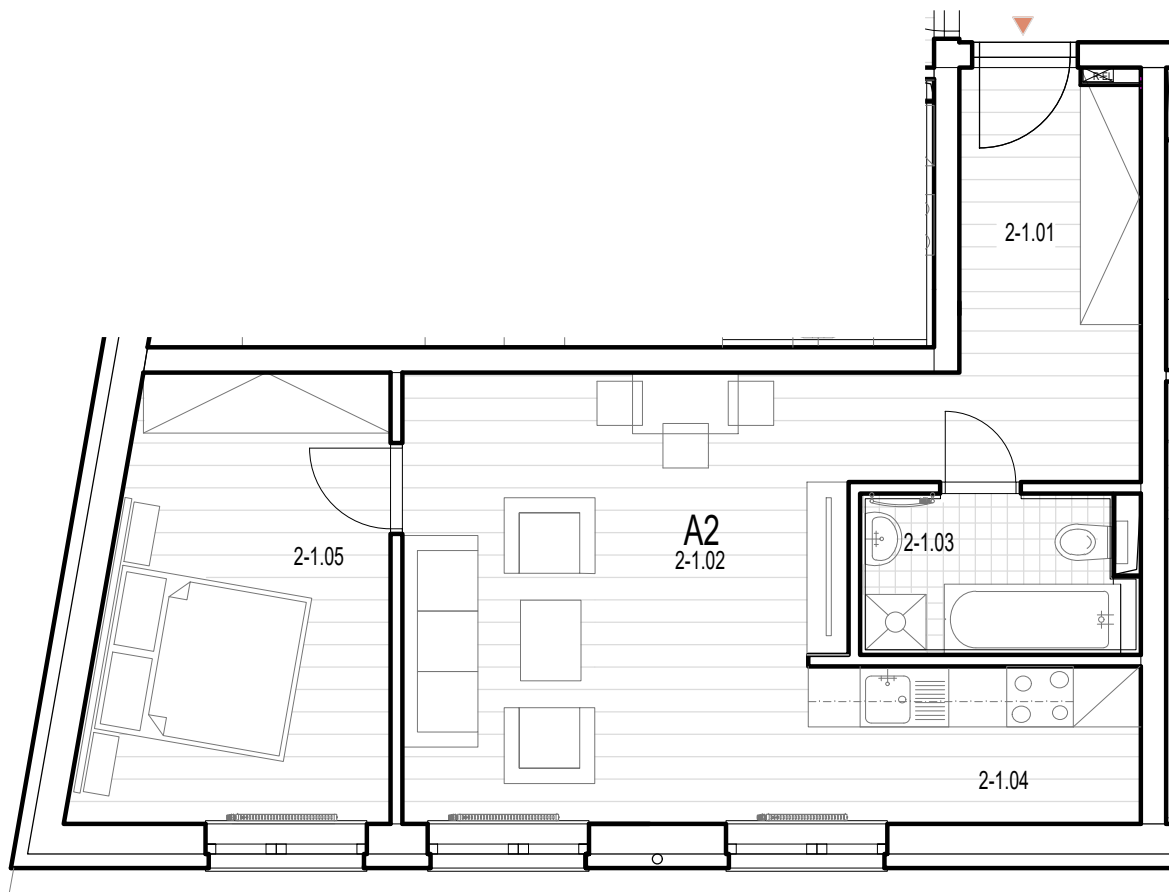

APARTMÁNY GREEN HOUSE, MLYNSKÁ DOLINA

2 IZBOVÝ APARTMÁN A2

OZNAČ.	NÁZOV	PLOCHA/m ²	PODLAHA
2-1.01	ZÁDVERIE+CHODBA	8,48 m ²	LAMINÁTOVÁ
2-1.02	OBÝVACIA MIESTNOSŤ	19,12m ²	LAMINÁTOVÁ
2-1.03	KÚPEĽŇA	4,13 m ²	KERAMICKÁ
2-1.04	KUCHYNSKÝ KÚT	5,14 m ²	LAMINÁTOVÁ
2-1.05	IZBA	12,70 m ²	LAMINÁTOVÁ
		49,57m ²	

1 NP

SO 101

APARTMÁNY GREEN HOUSE, MLYNSKÁ DOLINA

2 IZBOVÝ APARTMÁN A2

OZNAČ.	NÁZOV	PLOCHA/m ²	PODLAHA
2-1.01	ZÁDVERIE+CHODBA	8,48 m ²	LAMINÁTOVÁ
2-1.02	OBÝVACIA MIESTNOSŤ	19,12m ²	LAMINÁTOVÁ
2-1.03	KÚPEĽŇA	4,13 m ²	KERAMICKÁ
2-1.04	KUCHYNSKÝ KÚT	5,14 m ²	LAMINÁTOVÁ
2-1.05	IZBA	12,70 m ²	LAMINÁTOVÁ
		49,57m ²	