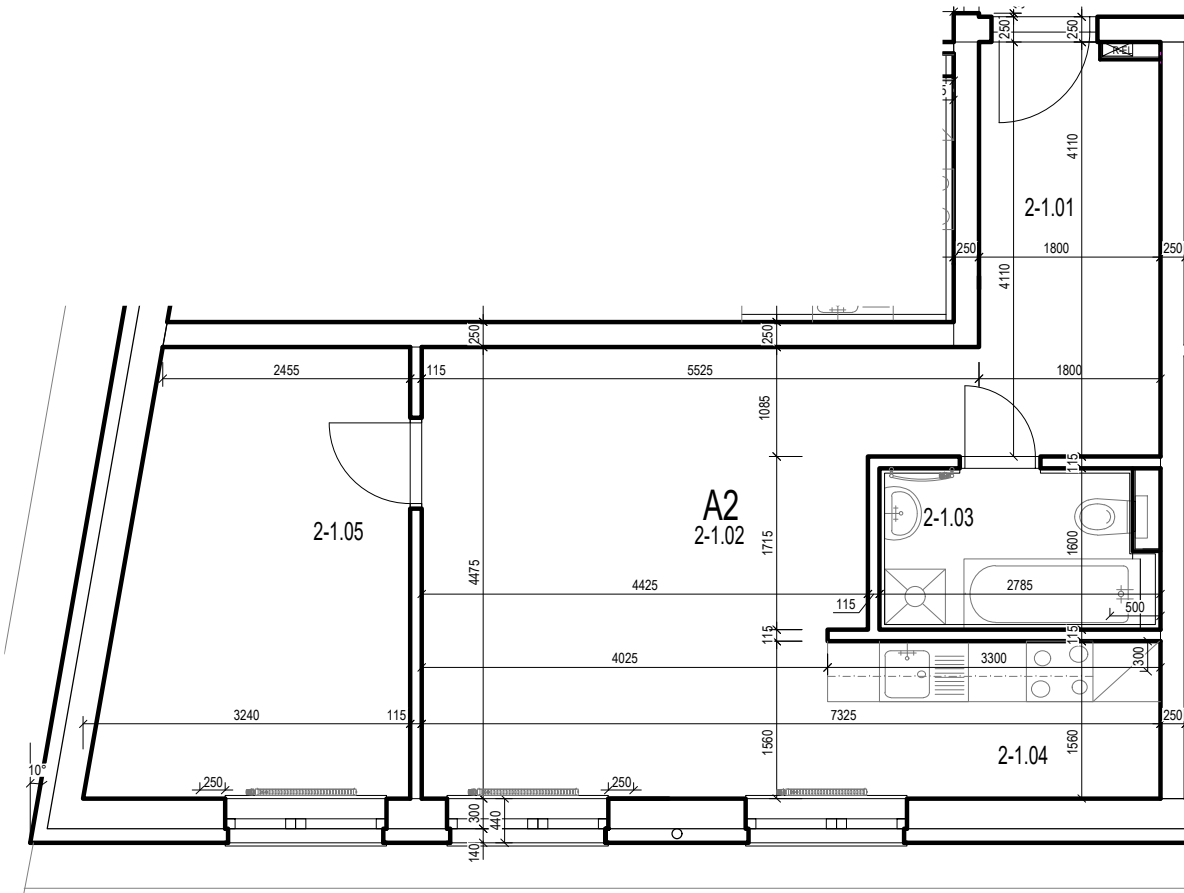

APARTMÁNY GREEN HOUSE, MLYNSKÁ DOLINA

2 IZBOVÝ APARTMÁN A2

OZNAČ.	NÁZOV	PLOCHA/m ²	PODLAHA
2-1.01	ZÁDVERIE+CHODBA	8,48 m ²	LAMINÁTOVÁ
2-1.02	OBÝVACIA MIESTNOSŤ	19,12m ²	LAMINÁTOVÁ
2-1.03	KÚPEĽŇA	4,13 m ²	KERAMICKÁ
2-1.04	KUCHYNSKÝ KÚT	5,14 m ²	LAMINÁTOVÁ
2-1.05	IZBA	12,70 m ²	LAMINÁTOVÁ
		49,57m ²	

1 NP

SO 101

APARTMÁNY GREEN HOUSE, MLYNSKÁ DOLINA

2 IZBOVÝ APARTMÁN A2

OZNAČ.	NÁZOV	PLOCHA/m ²	PODLAHA
2-1.01	ZÁDVERIE+CHODBA	8,48 m ²	LAMINÁTOVÁ
2-1.02	OBÝVACIA MIESTNOSŤ	19,12m ²	LAMINÁTOVÁ
2-1.03	KÚPEĽŇA	4,13 m ²	KERAMICKÁ
2-1.04	KUCHYNSKÝ KÚT	5,14 m ²	LAMINÁTOVÁ
2-1.05	IZBA	12,70 m ²	LAMINÁTOVÁ
		49,57m ²	