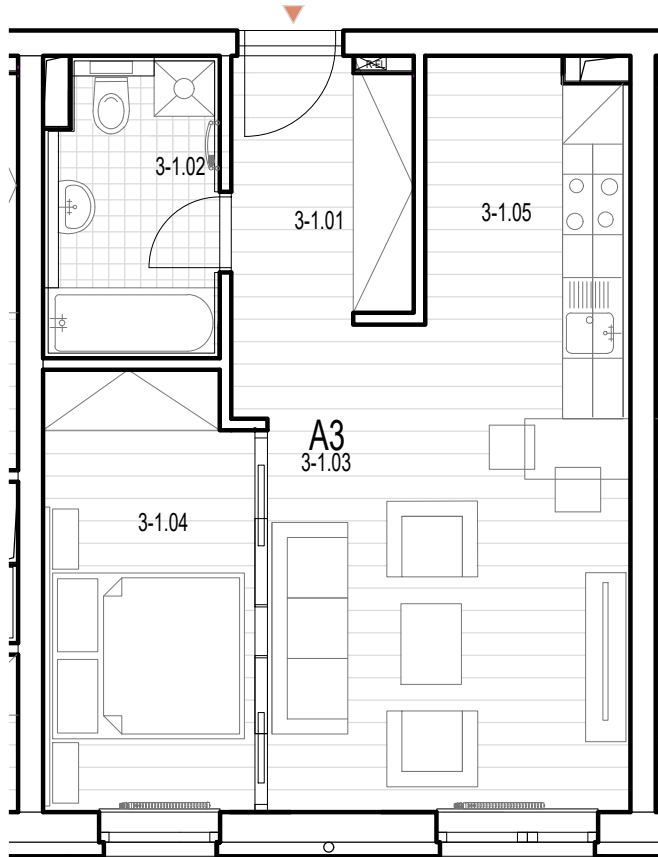

APARTMÁNY GREEN HOUSE, MLYNSKÁ DOLINA

2 IZBOVÝ APARTMÁN A3

OZNAČ.	NÁZOV	PLOCHA/m ²	PODLAHA
3-1.01	ZÁDVERIE	4,50m ²	LAMINÁTOVÁ
3-1.02	KÚPEĽŇA	4,60 m ²	KERAMICKÁ
3-1.03	OBÝVACIA MIESTNOSŤ	16,02m ²	LAMINÁTOVÁ
3-1.04	IZBA	9,00m ²	LAMINÁTOVÁ
3-1.05	KUCHYNSKÝ KÚT	7,17 m ²	LAMINÁTOVÁ
		41,29m ²	

1 NP

SO 101

APARTMÁNY GREEN HOUSE, MLYNSKÁ DOLINA

2 IZBOVÝ APARTMÁN A3

OZNAČ.	NÁZOV	PLOCHA/m ²	PODLAHA
3-1.01	ZÁDVERIE	4,50m ²	LAMINÁTOVÁ
3-1.02	KÚPEĽŇA	4,60 m ²	KERAMICKÁ
3-1.03	OBÝVACIA MIESTNOSŤ	16,02m ²	LAMINÁTOVÁ
3-1.04	IZBA	9,00m ²	LAMINÁTOVÁ
3-1.05	KUCHYNSKÝ KÚT	7,17 m ²	LAMINÁTOVÁ
		41,29m ²	