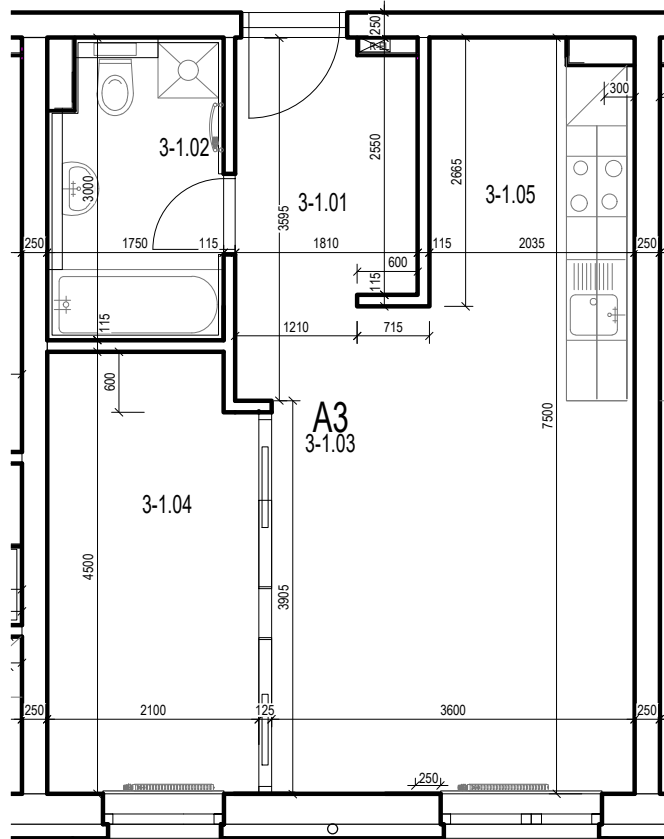

APARTMÁNY GREEN HOUSE, MLYNSKÁ DOLINA

2 IZBOVÝ APARTMÁN A3

OZNAČ.	NÁZOV	PLOCHA/m ²	PODLAHA
3-1.01	ZÁDVERIE	4,50m ²	LAMINÁTOVÁ
3-1.02	KÚPEĽŇA	4,60 m ²	KERAMICKÁ
3-1.03	OBÝVACIA MIESTNOSŤ	16,02m ²	LAMINÁTOVÁ
3-1.04	IZBA	9,00m ²	LAMINÁTOVÁ
3-1.05	KUCHYNSKÝ KÚT	7,17 m ²	LAMINÁTOVÁ
		41,29m ²	

1 NP

SO 101

APARTMÁNY GREEN HOUSE, MLYNSKÁ DOLINA

2 IZBOVÝ APARTMÁN A3

OZNAČ.	NÁZOV	PLOCHA/m ²	PODLAHA
3-1.01	ZÁDVERIE	4,50m ²	LAMINÁTOVÁ
3-1.02	KÚPEĽŇA	4,60 m ²	KERAMICKÁ
3-1.03	OBÝVACIA MIESTNOSŤ	16,02m ²	LAMINÁTOVÁ
3-1.04	IZBA	9,00m ²	LAMINÁTOVÁ
3-1.05	KUCHYNSKÝ KÚT	7,17 m ²	LAMINÁTOVÁ
		41,29m ²	