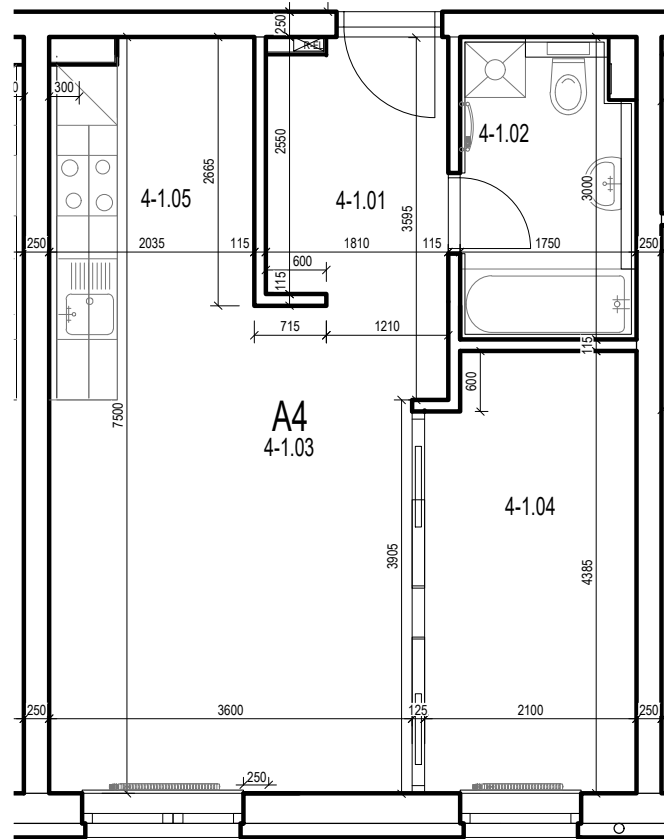

APARTMÁNY GREEN HOUSE, MLYNSKÁ DOLINA

2 IZBOVÝ APARTMÁN A4

OZNAČ.	NÁZOV	PLOCHA/m ²	PODLAHA
4-1.01	ZÁDVERIE	4,50m ²	LAMINÁTOVÁ
4-1.02	KÚPEĽŇA	4,60 m ²	KERAMICKÁ
4-1.03	OBÝVACIA MIESTNOSŤ	16,02m ²	LAMINÁTOVÁ
4-1.04	IZBA	9,00m ²	LAMINÁTOVÁ
4-1.05	KUCHYNSKÝ KÚT	7,17 m ²	LAMINÁTOVÁ
		41,29m ²	

1 NP

SO 101

APARTMÁNY GREEN HOUSE, MLYNSKÁ DOLINA

2 IZBOVÝ APARTMÁN A4

OZNAČ.	NÁZOV	PLOCHA/m ²	PODLAHA
4-1.01	ZÁDVERIE	4,50m ²	LAMINÁTOVÁ
4-1.02	KÚPEĽŇA	4,60 m ²	KERAMICKÁ
4-1.03	OBÝVACIA MIESTNOSŤ	16,02m ²	LAMINÁTOVÁ
4-1.04	IZBA	9,00m ²	LAMINÁTOVÁ
4-1.05	KUCHYNSKÝ KÚT	7,17 m ²	LAMINÁTOVÁ
		41,29m ²	