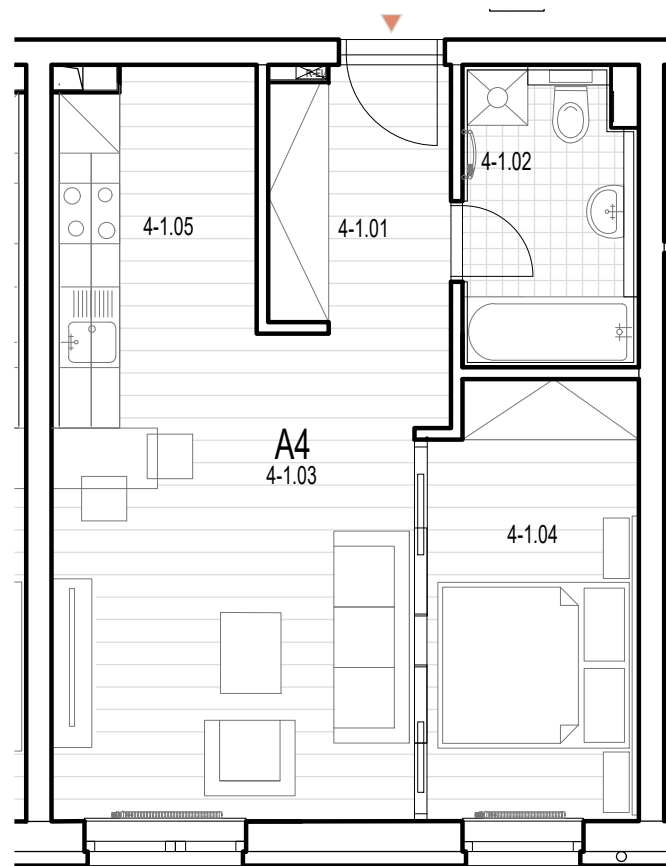

APARTMÁNY GREEN HOUSE, MLYNSKÁ DOLINA

2 IZBOVÝ APARTMÁN A4

OZNAČ.	NÁZOV	PLOCHA/m ²	PODLAHA
4-1.01	ZÁDVERIE	4,50m ²	LAMINÁTOVÁ
4-1.02	KÚPEĽŇA	4,60 m ²	KERAMICKÁ
4-1.03	OBÝVACIA MIESTNOSŤ	16,02m ²	LAMINÁTOVÁ
4-1.04	IZBA	9,00m ²	LAMINÁTOVÁ
4-1.05	KUCHYNSKÝ KÚT	7,17 m ²	LAMINÁTOVÁ
		41,29m ²	

1 NP

SO 101

APARTMÁNY GREEN HOUSE, MLYNSKÁ DOLINA

2 IZBOVÝ APARTMÁN A4

OZNAČ.	NÁZOV	PLOCHA/m ²	PODLAHA
4-1.01	ZÁDVERIE	4,50m ²	LAMINÁTOVÁ
4-1.02	KÚPEĽŇA	4,60 m ²	KERAMICKÁ
4-1.03	OBÝVACIA MIESTNOSŤ	16,02m ²	LAMINÁTOVÁ
4-1.04	IZBA	9,00m ²	LAMINÁTOVÁ
4-1.05	KUCHYNSKÝ KÚT	7,17 m ²	LAMINÁTOVÁ
		41,29m ²	