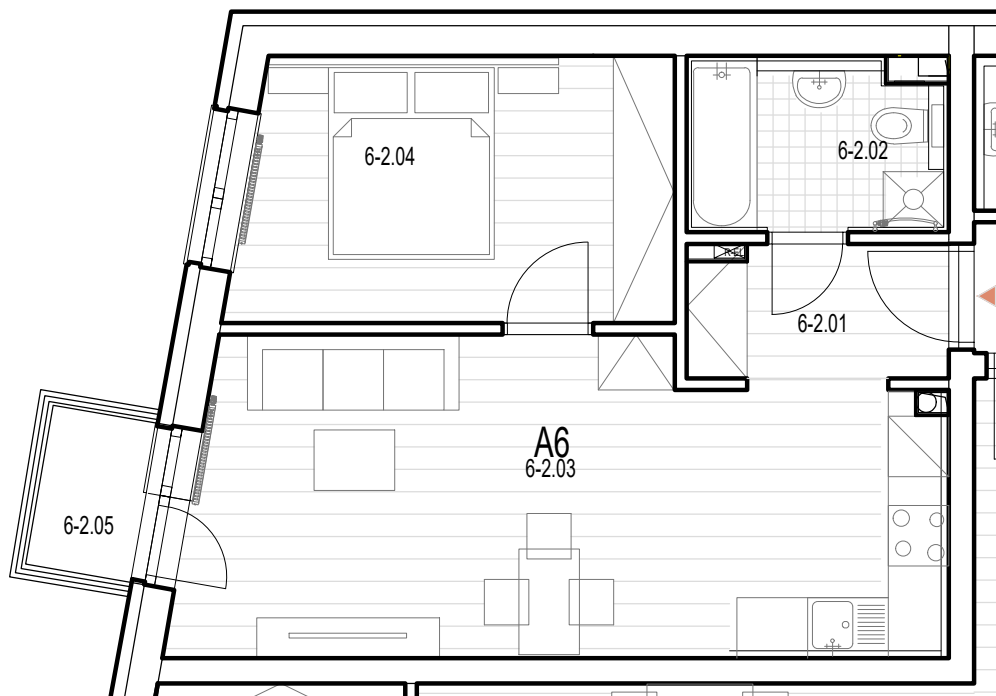

APARTMÁNY GREEN HOUSE, MLYNSKÁ DOLINA

2 IZBOVÝ APARTMÁN A6

OZNAČ.	NÁZOV	PLOCHA/m ²	PODLAHA
6-2.01	ZÁDVERIE	3,36m ²	LAMINÁTOVÁ
6-2.02	KÚPEĽŇA	3,97 m ²	KERAMICKÁ
6-2.03	OBÝVACIA MIESTNOSŤ S KUCH. KÚTOM	22,63 m ²	LAMINÁTOVÁ
6-2.04	IZBA	11,30 m ²	LAMINÁTOVÁ
		41,26 m ²	
6-2.05	BALKÓN	1,72 m ²	KERAMICKÁ

2 NP

SO 101

APARTMÁNY GREEN HOUSE, MLYNSKÁ DOLINA

2 IZBOVÝ APARTMÁN A6

OZNAČ.	NÁZOV	PLOCHA/m ²	PODLAHA
6-2.01	ZÁDVERIE	3,36m ²	LAMINÁTOVÁ
6-2.02	KÚPEĽŇA	3,97 m ²	KERAMICKÁ
6-2.03	OBÝVACIA MIESTNOSŤ S KUCH. KÚTOM	22,63 m ²	LAMINÁTOVÁ
6-2.04	IZBA	11,30 m ²	LAMINÁTOVÁ
		41,26 m ²	
6-2.05	BALKÓN	1,72 m ²	KERAMICKÁ