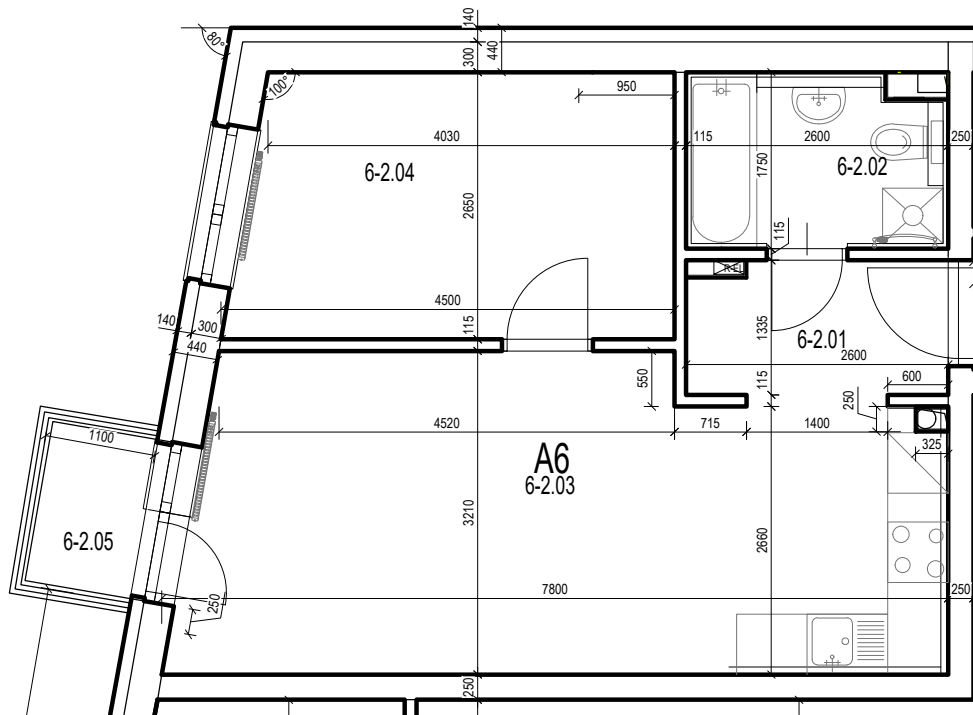

APARTMÁNY GREEN HOUSE, MLYNSKÁ DOLINA

2 IZBOVÝ APARTMÁN A6

OZNAČ.	NÁZOV	PLOCHA/m ²	PODLAHA
6-2.01	ZÁDVERIE	3,36m ²	LAMINÁTOVÁ
6-2.02	KÚPEĽŇA	3,97 m ²	KERAMICKÁ
6-2.03	OBÝVACIA MIESTNOSŤ S KUCH. KÚTOM	22,63 m ²	LAMINÁTOVÁ
6-2.04	IZBA	11,30 m ²	LAMINÁTOVÁ
		41,26 m ²	
6-2.05	BALKÓN	1,72 m ²	KERAMICKÁ

2 NP

SO 101

APARTMÁNY GREEN HOUSE, MLYNSKÁ DOLINA

2 IZBOVÝ APARTMÁN A6

OZNAČ.	NÁZOV	PLOCHA/m ²	PODLAHA
6-2.01	ZÁDVERIE	3,36m ²	LAMINÁTOVÁ
6-2.02	KÚPEĽŇA	3,97 m ²	KERAMICKÁ
6-2.03	OBÝVACIA MIESTNOSŤ S KUCH. KÚTOM	22,63 m ²	LAMINÁTOVÁ
6-2.04	IZBA	11,30 m ²	LAMINÁTOVÁ
		41,26 m ²	
6-2.05	BALKÓN	1,72 m ²	KERAMICKÁ