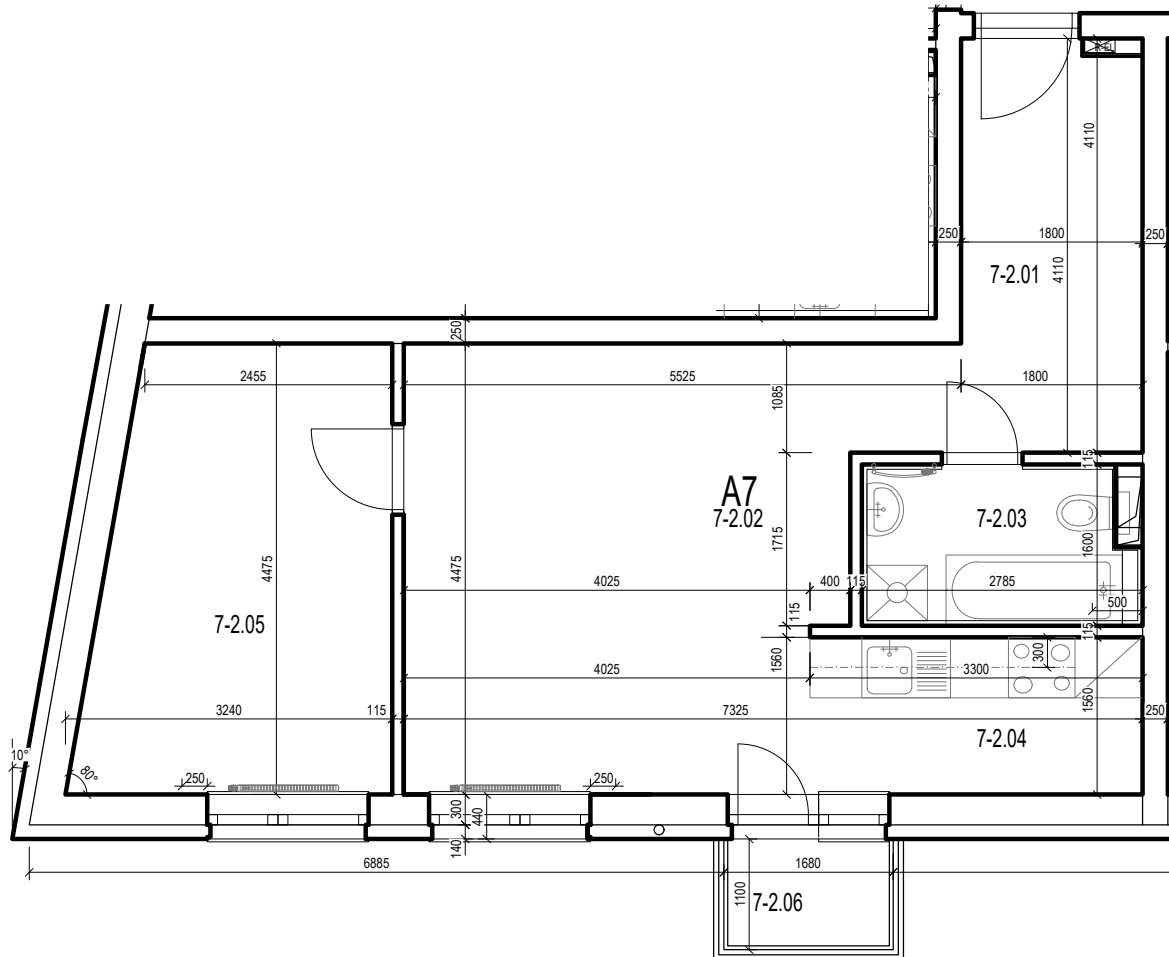

APARTMÁNY GREEN HOUSE, MLYNSKÁ DOLINA

2 IZBOVÝ APARTMÁN A7

OZNAČ.	NÁZOV	PLOCHA/m ²	PODLAHA
7-2.01	ZÁDVERIE	8,48 m ²	LAMINÁTOVÁ
7-2.02	OBÝVACIA MIESTNOSŤ	19,12 m ²	LAMINÁTOVÁ
7-2.03	KÚPEĽŇA	4,13 m ²	KERAMICKÁ
7-2.04	KUCHYNSKÝ KÚT	5,14 m ²	LAMINÁTOVÁ
7-2.05	IZBA	12,70 m ²	LAMINÁTOVÁ
		49,57 m ²	
7-2.06	BALKÓN	1,72 m ²	KERAMICKÁ

2 NP

SO 101

APARTMÁNY GREEN HOUSE, MLYNSKÁ DOLINA

2 IZBOVÝ APARTMÁN A7

OZNAČ.	NÁZOV	PLOCHA/m ²	PODLAHA
7-2.01	ZÁDVERIE	8,48 m ²	LAMINÁTOVÁ
7-2.02	OBÝVACIA MIESTNOSŤ	19,12 m ²	LAMINÁTOVÁ
7-2.03	KÚPEĽŇA	4,13 m ²	KERAMICKÁ
7-2.04	KUCHYNSKÝ KÚT	5,14 m ²	LAMINÁTOVÁ
7-2.05	IZBA	12,70 m ²	LAMINÁTOVÁ
		49,57 m ²	
7-2.06	BALKÓN	1,72 m ²	KERAMICKÁ