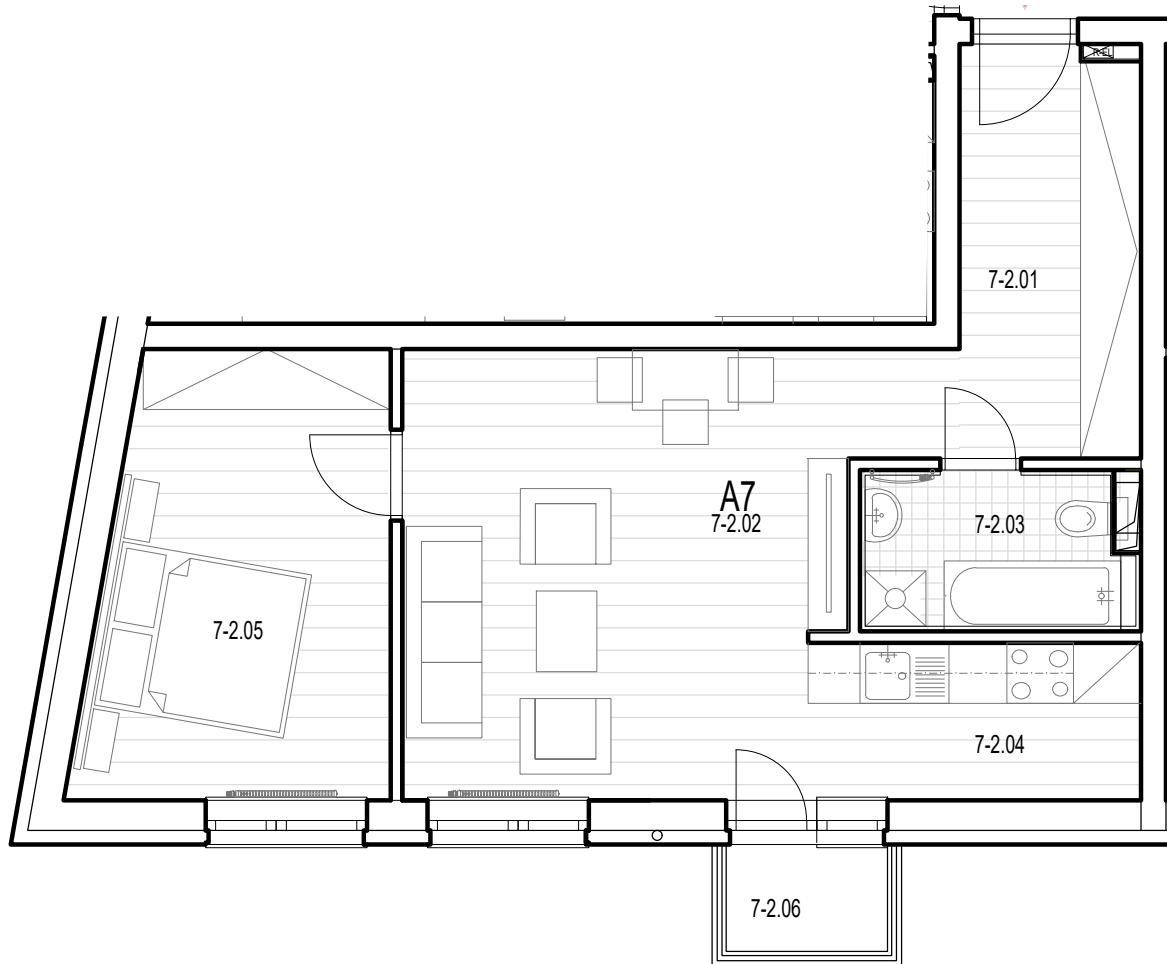

APARTMÁNY GREEN HOUSE, MLYNSKÁ DOLINA

2 IZBOVÝ APARTMÁN A7

OZNAČ.	NÁZOV	PLOCHA/m ²	PODLAHA
7-2.01	ZÁDVERIE	8,48 m ²	LAMINÁTOVÁ
7-2.02	OBÝVACIA MIESTNOSŤ	19,12 m ²	LAMINÁTOVÁ
7-2.03	KÚPEĽŇA	4,13 m ²	KERAMICKÁ
7-2.04	KUCHYNSKÝ KÚT	5,14 m ²	LAMINÁTOVÁ
7-2.05	IZBA	12,70 m ²	LAMINÁTOVÁ
		49,57 m ²	
7-2.06	BALKÓN	1,72 m ²	KERAMICKÁ

2 NP

SO 101

APARTMÁNY GREEN HOUSE, MLYNSKÁ DOLINA

2 IZBOVÝ APARTMÁN A7

OZNAČ.	NÁZOV	PLOCHA/m ²	PODLAHA
7-2.01	ZÁDVERIE	8,48 m ²	LAMINÁTOVÁ
7-2.02	OBÝVACIA MIESTNOSŤ	19,12 m ²	LAMINÁTOVÁ
7-2.03	KÚPEĽŇA	4,13 m ²	KERAMICKÁ
7-2.04	KUCHYNSKÝ KÚT	5,14 m ²	LAMINÁTOVÁ
7-2.05	IZBA	12,70 m ²	LAMINÁTOVÁ
		49,57 m ²	
7-2.06	BALKÓN	1,72 m ²	KERAMICKÁ