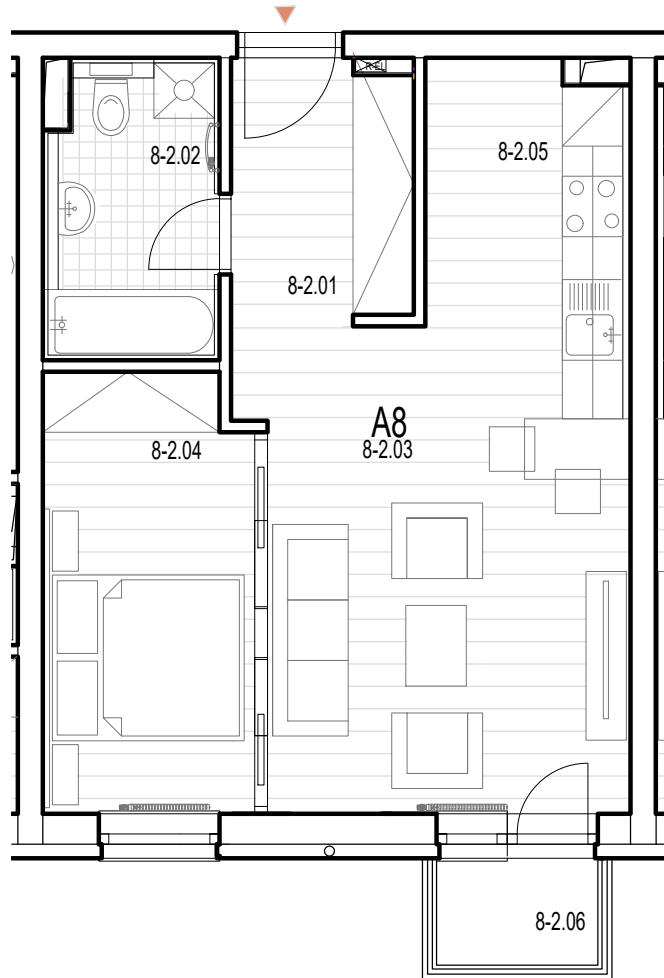

# APARTMÁNY GREEN HOUSE, MLYNSKÁ DOLINA

## 2 IZBOVÝ APARTMÁN A8

OZNAČ.	NÁZOV	PLOCHA/m <sup>2</sup>	PODLAHA
8-1.01	ZÁDVERIE	4,50 m <sup>2</sup>	LAMINÁTOVÁ
8-1.02	KÚPEĽŇA	4,60 m <sup>2</sup>	LAMINÁTOVÁ
8-1.03	OBÝVACIA MIESTNOSŤ	16,02 m <sup>2</sup>	KERAMICKÁ
8-1.04	IZBA	9,00 m <sup>2</sup>	LAMINÁTOVÁ
8-1.05	KUCHYNSKÝ KÚT	7,17 m <sup>2</sup>	LAMINÁTOVÁ
		41,29 m <sup>2</sup>	
8-2.06	BALKÓN	1,72 m <sup>2</sup>	KERAMICKÁ