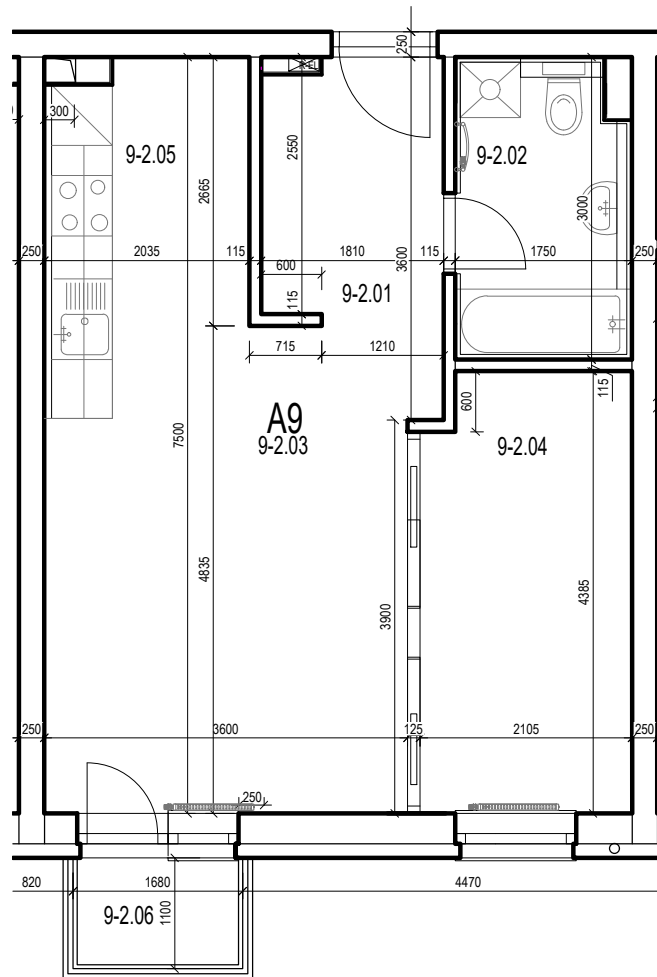

APARTMÁNY GREEN HOUSE, MLYNSKÁ DOLINA

2 IZBOVÝ APARTMÁN A9

OZNAČ.	NÁZOV	PLOCHA/m ²	PODLAHA
9-1.01	ZÁDVERIE	4,50 m ²	LAMINÁTOVÁ
9-1.02	KÚPEĽŇA	4,60 m ²	KERAMICKÁ
9-1.03	OBÝVACIA MIESTNOSŤ	16,02 m ²	LAMINÁTOVÁ
9-1.04	IZBA	9,00 m ²	LAMINÁTOVÁ
9-1.05	KUCHYNSKÝ KÚT	7,17 m ²	LAMINÁTOVÁ
		41,29 m ²	
9-2.06	BALKÓN	1,72 m ²	KERAMICKÁ

2 NP

SO 101

APARTMÁNY GREEN HOUSE, MLYNSKÁ DOLINA

2 IZBOVÝ APARTMÁN A9

OZNAČ.	NÁZOV	PLOCHA/m ²	PODLAHA
9-1.01	ZÁDVERIE	4,50 m ²	LAMINÁTOVÁ
9-1.02	KÚPEĽŇA	4,60 m ²	KERAMICKÁ
9-1.03	OBÝVACIA MIESTNOSŤ	16,02 m ²	LAMINÁTOVÁ
9-1.04	IZBA	9,00 m ²	LAMINÁTOVÁ
9-1.05	KUCHYNSKÝ KÚT	7,17 m ²	LAMINÁTOVÁ
		41,29 m ²	
9-2.06	BALKÓN	1,72 m ²	KERAMICKÁ