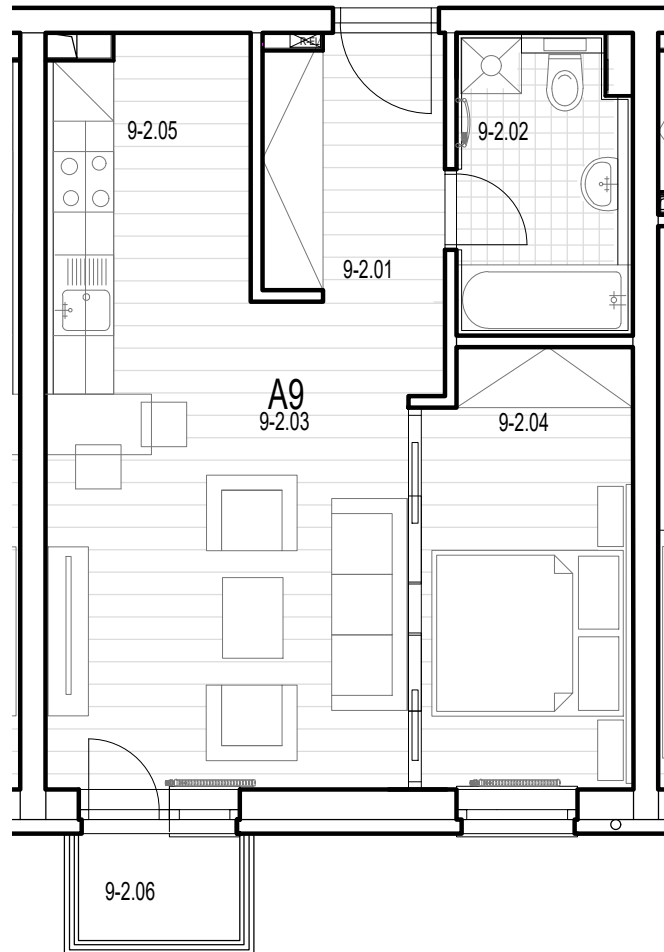

APARTMÁNY GREEN HOUSE, MLYNSKÁ DOLINA

2 IZBOVÝ APARTMÁN A9

OZNAČ.	NÁZOV	PLOCHA/m ²	PODLAHA
9-1.01	ZÁDVERIE	4,50 m ²	LAMINÁTOVÁ
9-1.02	KÚPEĽŇA	4,60 m ²	KERAMICKÁ
9-1.03	OBÝVACIA MIESTNOSŤ	16,02 m ²	LAMINÁTOVÁ
9-1.04	IZBA	9,00 m ²	LAMINÁTOVÁ
9-1.05	KUCHYNSKÝ KÚT	7,17 m ²	LAMINÁTOVÁ
		41,29 m ²	
9-2.06	BALKÓN	1,72 m ²	KERAMICKÁ

2 NP

SO 101

APARTMÁNY GREEN HOUSE, MLYNSKÁ DOLINA

2 IZBOVÝ APARTMÁN A9

OZNAČ.	NÁZOV	PLOCHA/m ²	PODLAHA
9-1.01	ZÁDVERIE	4,50 m ²	LAMINÁTOVÁ
9-1.02	KÚPEĽŇA	4,60 m ²	KERAMICKÁ
9-1.03	OBÝVACIA MIESTNOSŤ	16,02 m ²	LAMINÁTOVÁ
9-1.04	IZBA	9,00 m ²	LAMINÁTOVÁ
9-1.05	KUCHYNSKÝ KÚT	7,17 m ²	LAMINÁTOVÁ
		41,29 m ²	
9-2.06	BALKÓN	1,72 m ²	KERAMICKÁ