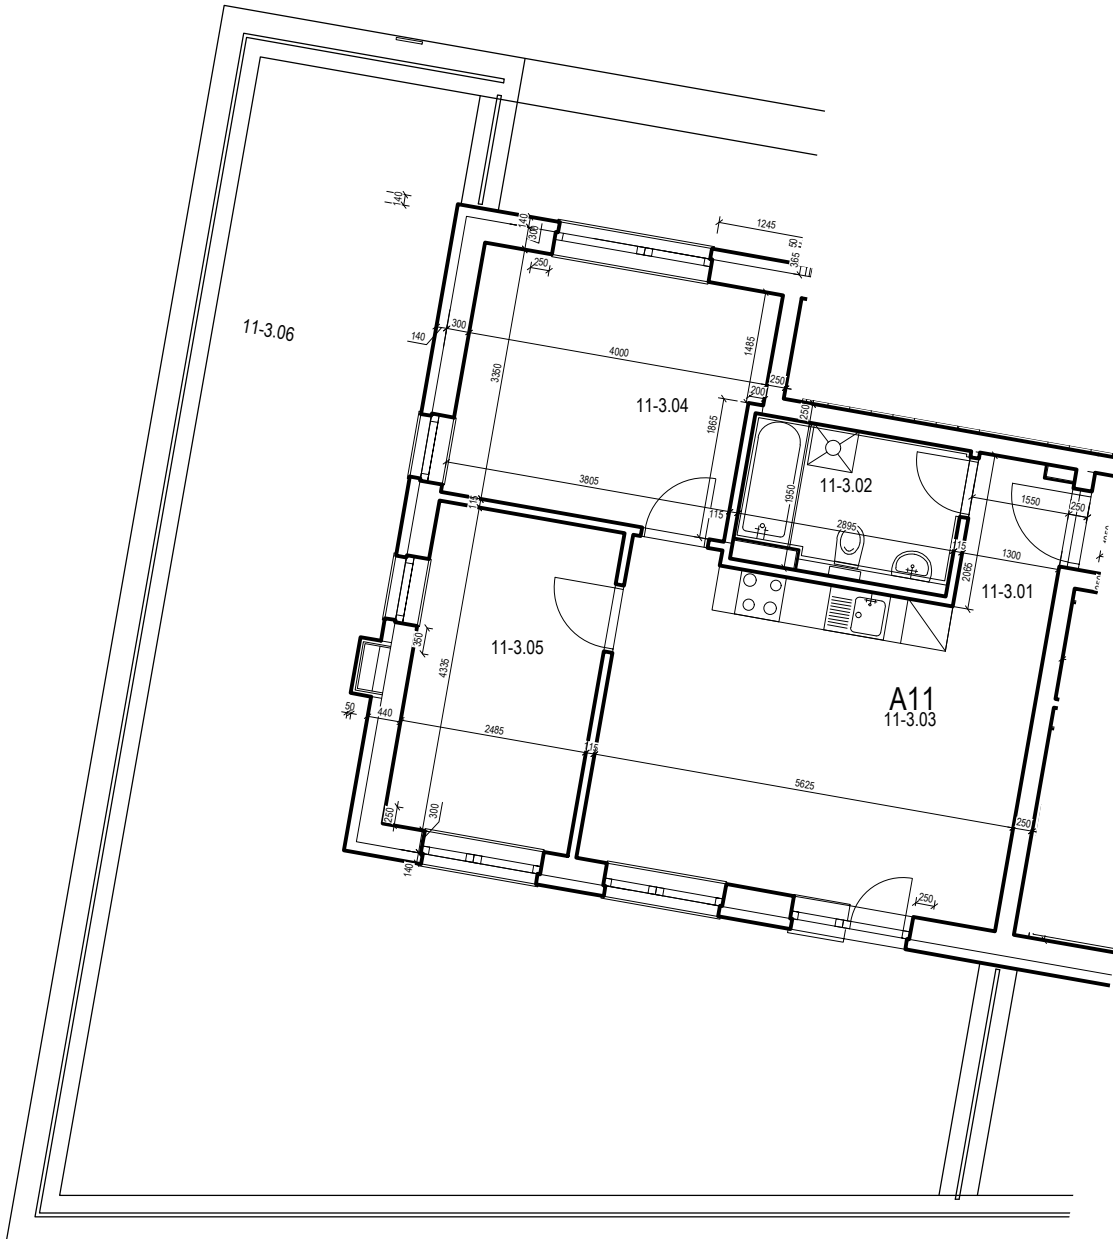

APARTMÁNY GREEN HOUSE, MLYNSKÁ DOLINA

3 IZBOVÝ APARTMÁN A11

OZNAČ.	NÁZOV	PLOCHA/m ²	PODLAHA
11-2.01	ZÁDVERIE	2,60m ²	LAMINÁTOVÁ
11-2.02	KÚPEĽŇA	5,08 m ²	KERAMICKÁ
11-2.03	OBYVACIA MIESTNOSŤ S KUCH. KÚTOM	23,50 m ²	LAMINÁTOVÁ
11-2.04	IZBA	13,02 m ²	LAMINÁTOVÁ
11-2.05	IZBA	10,66 m ²	LAMINÁTOVÁ
		54,86 m ²	
11-2.06	TERASA	79,00 m ²	BETÓNOVÁ

SO 102

APARTMÁNY GREEN HOUSE, MLYNSKÁ DOLINA

3 IZBOVÝ APARTMÁN A11

OZNAČ.	NÁZOV	PLOCHA/m ²	PODLAHA
11-2.01	ZÁDVERIE	2,60m ²	LAMINÁTOVÁ
11-2.02	KÚPEĽŇA	5,08 m ²	KERAMICKÁ
11-2.03	OBYVACIA MIESTNOSŤ S KUCH. KÚTOM	23,50 m ²	LAMINÁTOVÁ
11-2.04	IZBA	13,02 m ²	LAMINÁTOVÁ
11-2.05	IZBA	10,66 m ²	LAMINÁTOVÁ
		54,86 m ²	
11-2.06	TERASA	79,00 m ²	BETÓNOVÁ